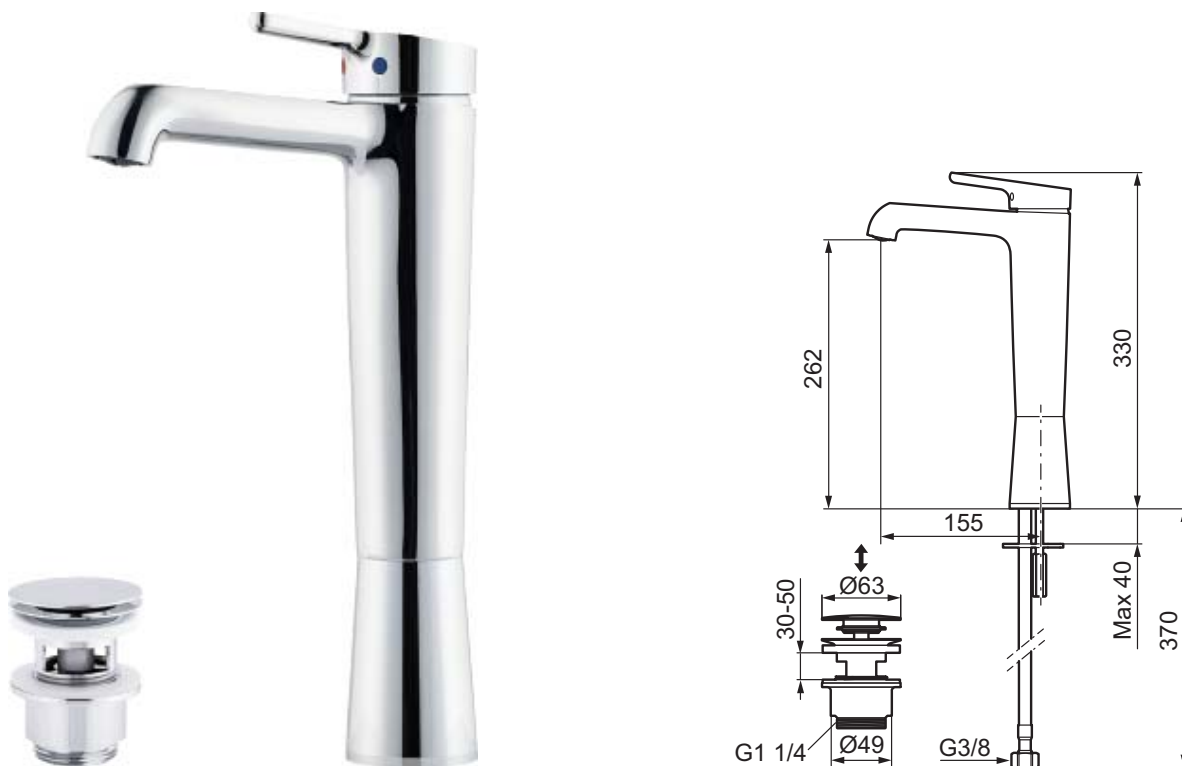

Mora One tvätt, förhöjd fot, push down-ventil

mora

ANNO 1927

I serien Mora One går teknisk innovation och design hand i hand. Blandarna är inte bara inredningsdetaljer som lyfter ditt badrum, de är dessutom designade för att spara så mycket vatten och energi som möjligt, utan att minska på komforten.

- Med push down-ventil
- ESS (energisparsystem)
- Mjukstängning med keramisk tätning
- Omställbar flödesbegränsning och temperaturspär
- Eco (energi- och vattenbesparande konstantflödesstrålsamlare, 5 l/min vid 2–6 bar)
- Flexibla anslutningsrör i metallomspunnen Soft PEX®
- Hålmått Ø34-37 mm

EcoSafe

ESS

Mora Eco

Soft Closing

Utförande
Krom

MA nr
26 30 91.CA

RSK nr
8277659