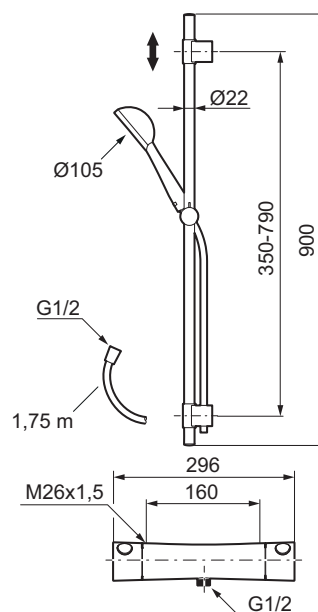

Mora One Shower kit (160 c/c)

mora

ANNO 1927

Teknisk innovation, hantverk och design går hand i hand i serien Mora One. Duschen lyfter ett helt badrum och blir garanterat den avslappnande upplevelse som behövs i det stressiga vardagslivet. Thomas Sandell, arkitekt och designer, har skapat en sober och elegant serie blandare som på ett stillsamt och elegant sätt berättar om användbarhet, skönhet och hållbarhet. Mora One finns som dusch- och takduschset eller som paket innehållande dusch- eller badkarsblandare.

Består av:

Mora One Duschblandare (art.nr. 261000):

- Tryckbalanserad termostatinsets
- Säkerhetsspärr 38°
- Eco-stopp
- Återströmningsskydd enligt EU-standard SS-EN 1717

Mora One Duschandordning (art.nr. 130340):

- Metallomspunnen slang 1750 mm, PVC- och BPA-fri innerslang
- Med variabelt c/c-mått för befintliga skruvhål
- Med antikalksystem "Easy-Clean"
- Eco (energi- och vattenbesparande handdusch 9 l/min)

Mora Eco

No PVC

EasyClean

Comfort Shower

Utförande
Krom
Krom, 150 c/c

MA nr
26 15 00
26 16 00

RSK nr
8282831
8282832

Mora One Shower kit (160 c/c)

mora
ANNO 1927