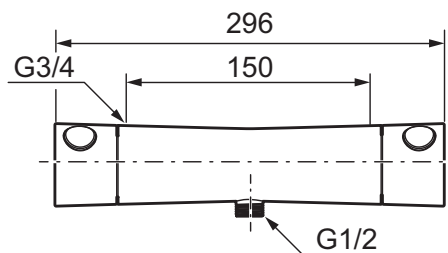

Mora One termostatblandare 150 c/c

mora
ANNO 1927

Mora One är en serie blandare som på ett stillsamt och elegant sätt berättar om användbarhet, skönhet och hållbarhet. Mora One hämtar inspiration från Mora Armaturers 90-åriga historia men är designad för ett modernt hem. Thomas Sandell, arkitekt och designer, har i utvecklandet av Mora One bland annat inspirerats av en klassisk gårdspump. Mora One har i likhet med gårdspumpen en konisk kropp och skarpa övergångar till de plana ytorna. Mora One har avancerad och beprövad teknik. Blandarna bidrar till en mer hållbar värld genom att spara så mycket vatten och energi som möjligt utan att tumma på komforten.

- **OBS! 150 c/c**
- Duschanslutning ned
- Tryckbalanserad termostatinsats
- Säkerhetsspärr 38°
- Eco-stopp
- Utsprång med väggbricka 80 mm
- Ansl. inv. G3/4
- Återströmningsskydd enligt EU-standard SS-EN 1717