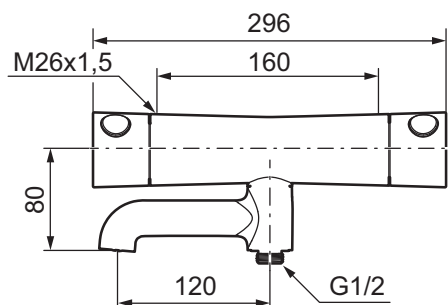

Mora One termostatblandare 160 c/c

mora
ANNO 1927

Mora One är en serie blandare som på ett stillsamt och elegant sätt berättar om användbarhet, skönhet och hållbarhet. Mora One hämtar inspiration från Mora Armaturers 90-åriga historia men är designad för ett modernt hem. Thomas Sandell, arkitekt och designer, har i utvecklandet av Mora One bland annat inspirerats av en klassisk gårdspump. Mora One har i likhet med gårdspumpen en konisk kropp och skarpa övergångar till de plana ytorna. Mora One har avancerad och beprövad teknik. Blandarna bidrar till en mer hållbar värld genom att spara så mycket vatten och energi som möjligt utan att tumma på komforten.

- Utloppspip med inbyggd omkastare
- Tryckbalanserad termostatinsats
- Säkerhetsspärr 38°
- Eco-stopp
- Piputsprång med väggbricka 195 mm
- Återströmningsskydd enligt EU-standard SS-EN 1717

Mora Eco

Express Fill

Comfort Shower

Utförande
Krom

MA nr
26 00 00

RSK nr
8362032