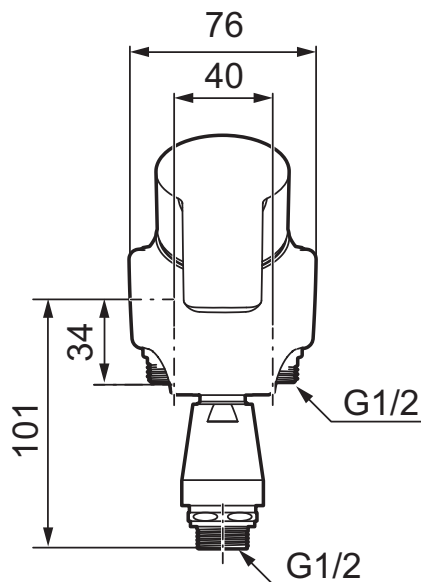

# Mora Cera ettgrepps spolblandare (40 c/c)

mora  
ANNO 1927

Vägghängd ettgreppsblandare 40 c/c, mjukstängande med keramisk tätning.

Inbyggd omställningsbar flödesbegränsning och temperaturspär. Tillverkade i 4MS-godkänd mässingslegering.

- Mjukstängning med keramisk tätning
- Omställbar flödesbegränsning och temperaturspär
- Med vakuumventil
- Röranslutning ned, kan ändras till röranslutning upp, nippel och plugg skiftas
- Utsprång 60 mm
- Återströmningsskydd enligt EU-standard SS-EN 1717
- OBS! Får ej användas tillsammans med självstängande handdusch