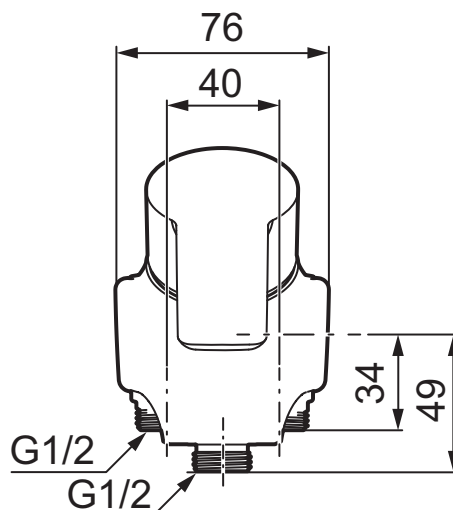

Mora Cera ettgrepp duschblandare (40 c/c)

mora
ANNO 1927

Vägghängd ettgreppsblandare 40 c/c, mjukstängande med keramisk tätning.

Inbyggd omställningsbar flödesbegränsning och temperaturspär. Tillverkade i 4MS-godkänd mässingslegering.

- Mjukstängning med keramisk tätning
- Omställbar flödesbegränsning och temperaturspär
- Utsprång 60 mm
- Röranslutning ned, kan ändras till röranslutning upp, nippel och plugg skiftas
- Återströmningsskydd enligt EU-standard SS-EN 1717
- OBS! Får ej användas tillsammans med självstängande handdusch