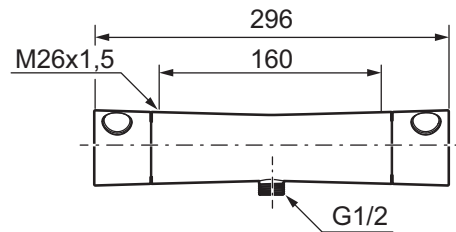

- Duschanslutning ned
- Tryckbalanserad termostatinsats
- Säkerhetsspärr 38°
- Eco-stopp
- Utsprång med väggblicka 75 mm
- Återströmningsskydd enligt EU-standard SS-EN 1717

Mora Eco Comfort Shower

Utförande
Krom