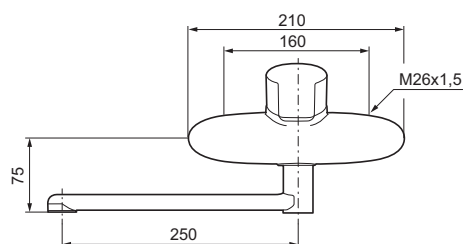

Mora Cera W5 vägghängd köks- och tvättställsblandare (160 c/c)

mora
ANNO 1927

Mora Cera - ett självklart val om du söker en produkt som är robust, energieffektiv och med många smarta funktioner. Design och funktion är utformad så att kranen är extra användarvänlig, den passar därför hela familjen. Inbyggda energisparfunktioner som sparar vatten och energi ger positiva effekter på både miljö och plånbok.

- ESS (energisparsystem)
- Mjukstängning med keramisk tätning
- Omställbar flödesbegränsning och temperaturspär
- Eco (energi- och vattenbesparande strålsamlare)
- Inkl. underliggande pip
- Piputsprång med väggbricka 308 mm
- OBS! Får ej användas tillsammans med självstängande handdusch

- Finns även som 150 c/c

Utförande
Krom

MA nr
25 32 50

RSK nr
8309054