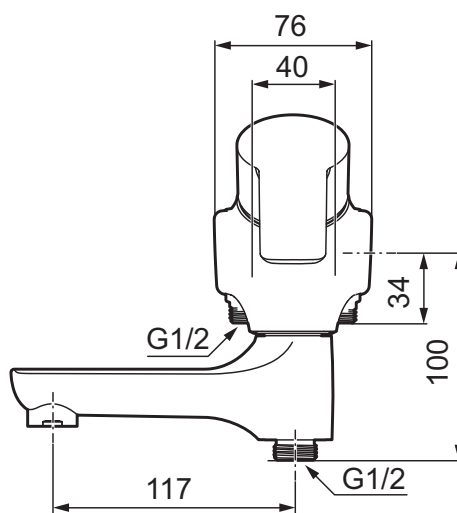

Mora Cera ettgrepp badkarsblandare (40 c/c)

mora
ANNO 1927

Vägghängd ettgreppsblandare 40 c/c, mjukstängande med keramisk tätning.

Inbyggd omställningsbar flödesbegränsning och temperaturspär. Tillverkade i 4MS-godkänd mässingslegering.

- Utloppspip med inbyggd omkastare
- Mjukstängning med keramisk tätning
- Omställbar flödesbegränsning och temperaturspär
- Piputsprång från vägg 175 mm
- Röranslutning ned, kan ändras till röranslutning upp, nippel och plugg skiftas
- Återströmningsskydd enligt EU-standard SS-EN 1717
- OBS! Får ej användas tillsammans med självstängande handdusch