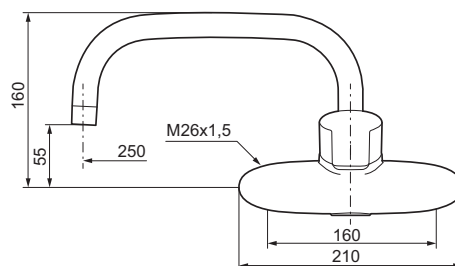

Mora Cera W5 vägghängd köks- och tvättställsblandare (160 c/c)

mora
ANNO 1927

Mora Cera - ett självklart val om du söker en produkt som är robust, energieffektiv och med många smarta funktioner. Design och funktion är utformad så att kranen är extra användarvänlig, den passar därför hela familjen. Inbyggda energisparfunktioner som sparar vatten och energi ger positiva effekter på både miljö och plånbok.

- ESS (energisparsystem)
- Mjukstängning med keramisk tätning
- Omställbar flödesbegränsning och temperaturspär
- Eco (energi- och vattenbesparande strålsamlare)
- Inkl. överliggande pip
- Piputsprång med väggbrička 290 mm
- OBS! Får ej användas tillsammans med självstängande handdusch

- Finns även som 150 c/c

Utförande
Krom

MA nr
25 30 50

RSK nr
8309021