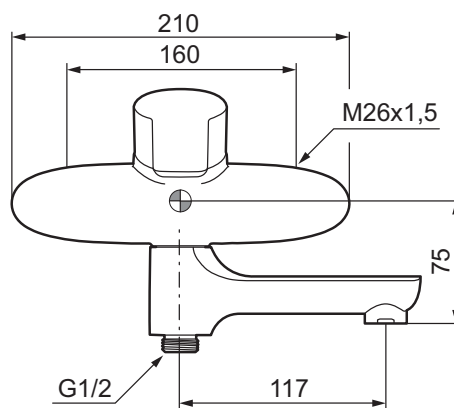

Mora Cera W5 ettgrepp badkarsblandare (160 c/c)

mora
ANNO 1927

I Mora Cera har vi eftersträvat den perfekta kombinationen mellan hög komfort, låg vattenförbrukning och ett modernt formspråk. Med den senaste utvecklingen inom energiteknik, har vi till exempel halverat vattenförbrukningen i duschen - utan att kompromissa på komforten. Jämn temperatur i dusch och bad gör blandaren säker att använda för hela familjen.

- Utloppspip med inbyggd omkastare
- Mjukstängning med keramisk tätning
- Omställbar flödesbegränsning och temperaturspärr
- Piputsprång med väggbricka 175 mm
- Återströmningsskydd enligt EU-standard SS-EN 1717
- OBS! Får ej användas tillsammans med självstängande handdusch

Utförande
Krom

MA nr
25 00 00

RSK nr
8235477