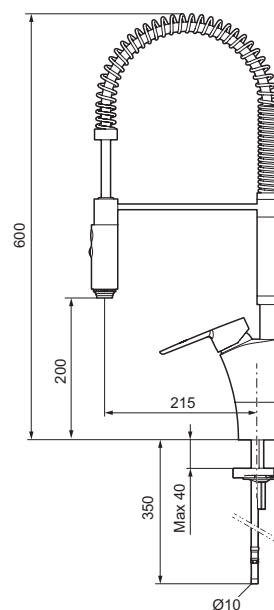

# Mora Cera Miniprofi

mora

ANNO 1927

Köksblandaren för krävande hemmaproffs. Mora Cera Miniprofi tar det professionella storkökets fördelar in i ditt personliga hemmakök och ger det en spännande brytning mot det traditionella. Munstycket är löstagbart och kan varieras mellan olika strålbilder; koncentrerad stråle eller dusch. Köksarbetet blir enklare, effektivare, snyggare och med ESS, miljövänligare.

- ESS (energisparsystem)
- Mjukstängning med keramisk tätning
- Omställbar flödesbegränsning och temperaturspär
- Svängbar pip 360°
- 2-stråligt munstycke med koncentrerad strålbild och handdusch
- Flexibla anslutningsrör i metallomspunnen Soft PEX®
- Återströmningsskydd enligt EU-standard SS-EN 1717
- Hålmått Ø34-37 mm
- OBS! Avsedd för installation på bänkskiva (ej på tunn diskbank)