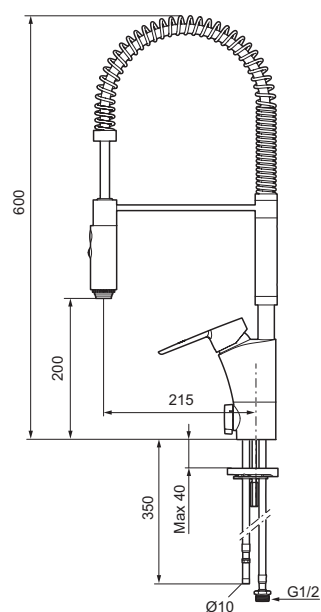

Mora Cera Miniprofi

mora

ANNO 1927

Köksblandaren för krävande hemmaproffs. Mora Cera Miniprofi tar det professionella storkökets fördelar in i ditt personliga hemmakök och ger det en spännande brytning mot det traditionella. Munstycket är löstagbart och kan varieras mellan olika strålbilder; koncentrerad stråle eller dusch. Köksarbetet blir enklare, effektivare, snyggare och med ESS, miljövänligare.

- ESS (energisparsystem)
- Mjukstängning med keramisk tätning
- Omställbar flödesbegränsning och temperaturspär
- Svängbar pip 360°
- 2-stråligt munstycke med koncentrerad strålbild och handdusch
- Flexibla anslutningsrör i metallomspunnen Soft PEX®
- Med diskmaskinsavstängning. Omställbar mellan KV och VV, inställd på KV
- Återströmningsskydd enligt EU-standard SS-EN 1717
- Hålmått Ø34-37 mm
- OBS! Avsedd för installation på bänkskiva (ej på tunn diskbank)