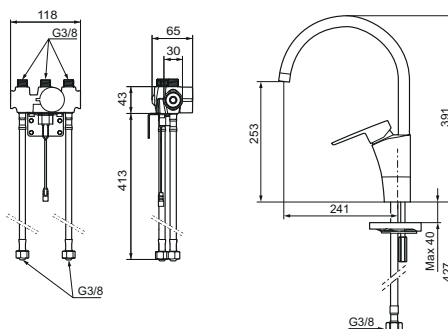

Mora Cera Duo

mora

ANNO 1927

Mora Cera Duo är en kombination av en traditionell köksblandare och en sensorstyrd. Med spaken fungerar den som vanligt men genom att hålla handen framför sensorn får man en beröringsfri spolstart med begränsat flöde. Sensorfunktionen gör blandaren mer hygienisk samtidigt som den är vattenbesparande och snäll mot miljön. Man väljer själv hur lång spoltid man vill ha samt hur varmt vattnet ska vara.

- ESS (energisparsystem)
- Mjukstängning med keramisk tätning
- Omställbar flödesbegränsning och temperaturspär
- Eco (energi- och vattenbesparande strålsamlare)
- Svängbar pip 60°, 85°, **110°** eller 360°
- Spoltidsbegränsning, förhindrar översvämning
- Avstängning av flöde i 5 min via sensorn, (används t.ex. vid rengöring)
- Låg strömförbrukning – Lång livslängd
- IP-klass sensor: IP67
- Återströmningsskydd enligt EU-standard SS-EN 1717

Installation:

- Enkel installation och service
- Anpassningsbar för batteridrift 6V och nätdrift 12V AC/DC
- Vid nätdrift 12V AC/DC krävs AC-adapter art.nr. 729478.AE och stickproppsadapter art.nr. 729470, alternativt transformator art.nr. 729475
- Automatisk justering av sensoravståndet
- Flexibla anslutningsrör i metallspunnen Soft PEX[®], lekande G3/8
- Hålmått Ø34-37 mm