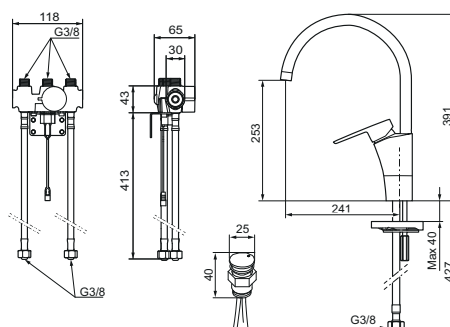

Mora Cera Duo

mora

ANNO 1927

Mora Cera Duo är en kombination av en traditionell köksblandare och en sensorstyrd. Med spaken fungerar den som vanligt men genom att hålla handen framför sensorn får man en beröringsfri spolstart med begränsat flöde. Sensorfunktionen gör blandaren mer hygienisk samtidigt som den är vattenbesparande och snäll mot miljön. Man väljer själv hur lång spoltid man vill ha samt hur varmt vattnet ska vara.

Man kan välja om man vill ha 4, 8 eller 12 sekunders spoltid. Spolningen kan stoppas genom att man på nytt för fram handen. Kranen har även ett ställäge som gör att sensorn under 5 minuter kopplas bort när kranen rengörs. Temperaturen på vattnet från sensorstyrningen regleras med ett vred under diskbänken.

- ESS (energisparsystem)
- Mjukstängning med keramisk tätning
- Omställbar flödesbegränsning och temperaturspär
- Eco (energi- och vattenbesparande strålsamlare)
- Svängbar pip 60°, 85°, **110°** eller 360°
- Med elektronisk diskmaskinsavstängning
- Spoltidsbegränsning, förhindrar översvämning
- Avstängning av flöde i 5 min via sensorn, (används t.ex. vid rengöring)
- Låg strömförbrukning – Lång livslängd
- IP-klass sensor: IP67
- Återströmningsskydd enligt EU-standard SS-EN 1717

Installation:

- Enkel installation och service
- Anpassningsbar för batteridrift 6V och nät drift 12V AC/DC
- Vid nät drift 12V AC/DC krävs AC-adapter art.nr. 729478.AE och stickproppsadapter art.nr. 729470, alternativt transformator art.nr. 729475
- Automatisk justering av sensoravståndet
- Flexibla anslutningsrör i metallspunnen Soft PEX®, lekande G3/8