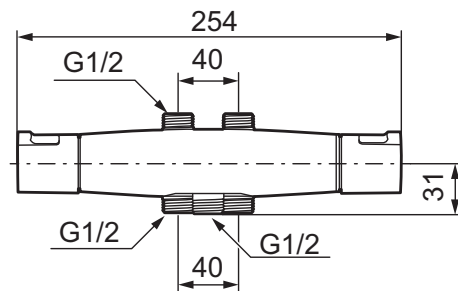

Mora Cera T4 termostatblandare (40 c/c)

mora
ANNO 1927

I Mora Cera har vi eftersträvat den perfekta kombinationen mellan hög komfort, låg vattenförbrukning och ett modernt formspråk. Med den senaste utvecklingen inom energiteknik, har vi till exempel halverat vattenförbrukningen i duschen - utan att kompromissa på komforten. Jämn temperatur i dusch och bad gör blandaren säker att använda för hela familjen.

- Kompenserar temperatur- och tryckvariationer
- Säkerhetsspärr 38° och 42°
- Eco-stopp
- Utsprång 54 mm
- Inklusive avtätat väggfäste
- Återströmningsskydd enligt EU-standard SS-EN 1717
- Extra greppvänliga vred, godkänd av reumatikerförbundet

Mora Eco

Comfort Shower

Easy-Open

Utförande	MA nr	RSK nr
Krom, genomgående, duschanslutning ned "VASKA"	24 12 40	8344150
Vaska ombyggnadssats	40 93 20	8187807