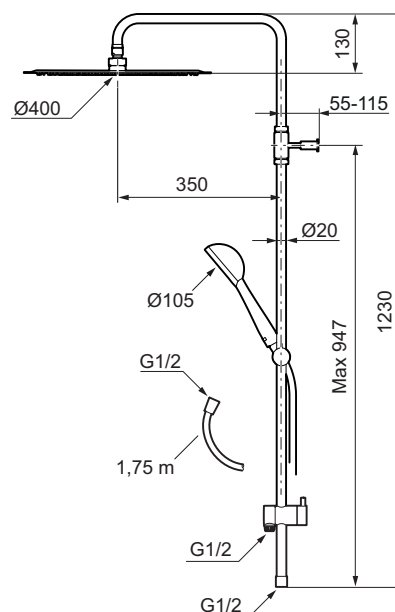

Mora One Shower System

mora

ANNO 1927

Teknisk innovation, hantverk och design går hand i hand i serien Mora One. Duschen lyfter ett helt badrum och blir garanterat den avslappnande upplevelse som behövs i det stressiga vardagslivet. Thomas Sandell, arkitekt och designer, har skapat en sober och elegant serie blandare som på ett stillsamt och elegant sätt berättar om användbarhet, skönhet och hållbarhet. Mora One finns som dusch- och takduschset eller som paket innehållande dusch- eller badkarsblandare.

- Omkastare med keramisk tätning
- Metallomspunnen slang 1750 mm, PVC- och BPA-fri innerslang
- Med antikalksystemet "Easy-Clean"
- Duschröret kan kapas vid behov
- Omkastaren kan monteras med vredet framåt eller åt sidan
- Handdusch 9 l/min, taksil 20 l/min

No PVC

EasyClean

Utförande
Krom

MA nr
13 00 17

RSK nr
8320104