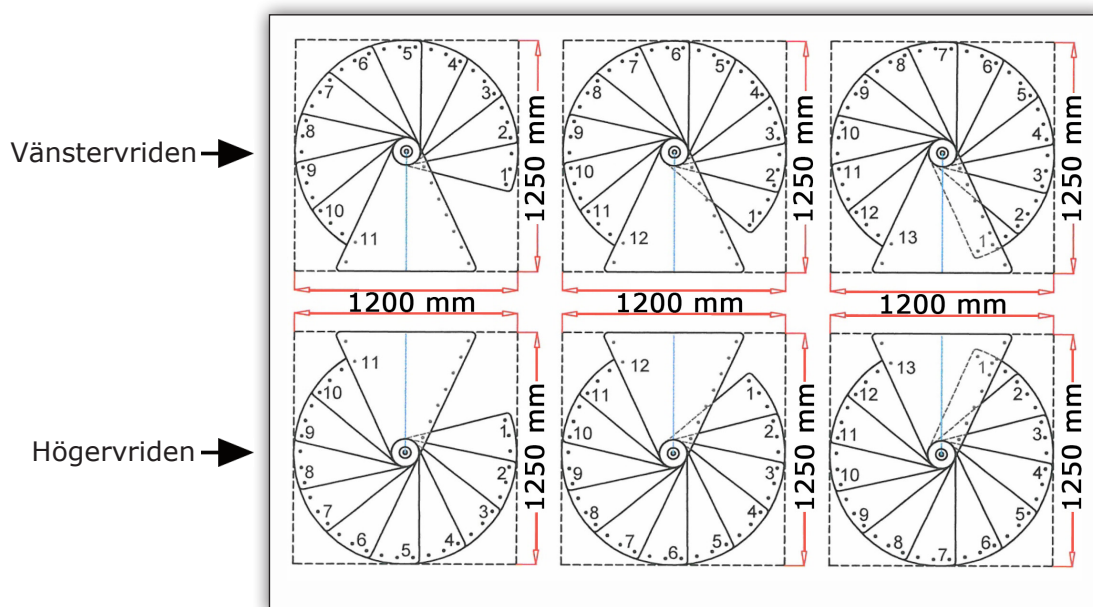

## Teknisk information

Tabellen nedan i visar antal steg, som skall användas i förhållande till takhöjd golv-till golv.

11	12	13
2420	2640	2860
-	-	-
2618	2856	3094
284°	310°	336°

Trappan levereras alltid i fullängd till 3090 mm golv-till-golv. Vid låg takhöjd används inte alla steg. Steghöjden finjusteras med distansringar enligt monteringsanvisningen.