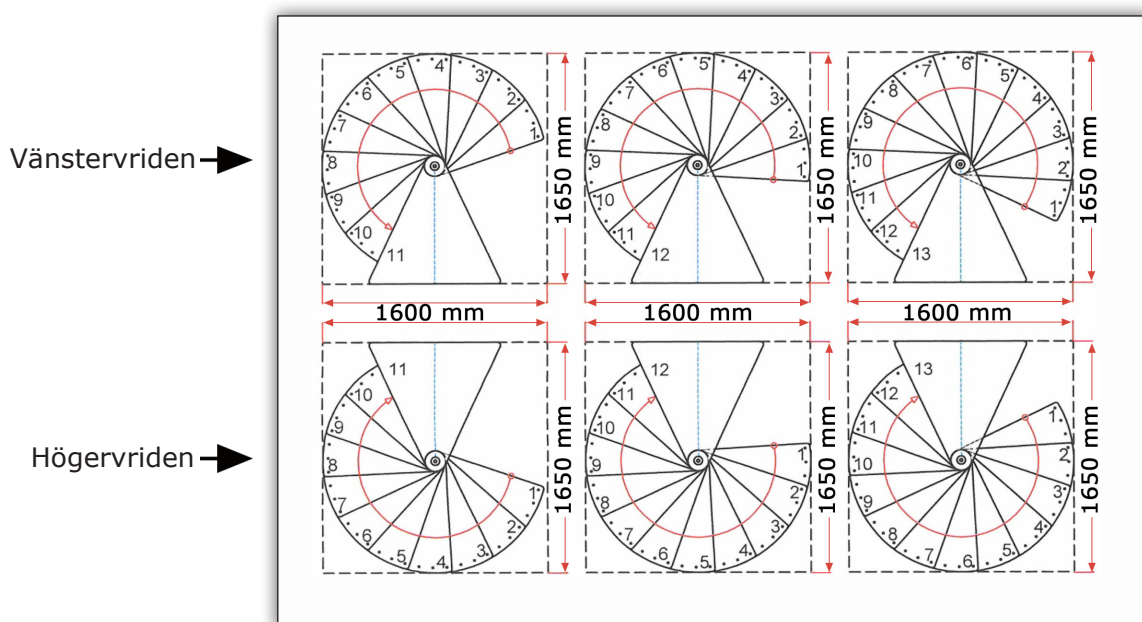

Portofino Spiraltrappa - 1600 mm

Teknisk information

Tabellen nedan i visar antal steg, som skall användas i förhållande till takhöjd golv-till golv.

11	12	13
2420	2640	2860
-	-	-
2618	2856	3094
251°	273°	296°

Trappan levereras alltid i fullängd till 3090 mm golv-till-golv. Vid låg takhöjd används inte alla steg. Steghöjden finjusteras med distansringar enligt monteringsanvisningen.