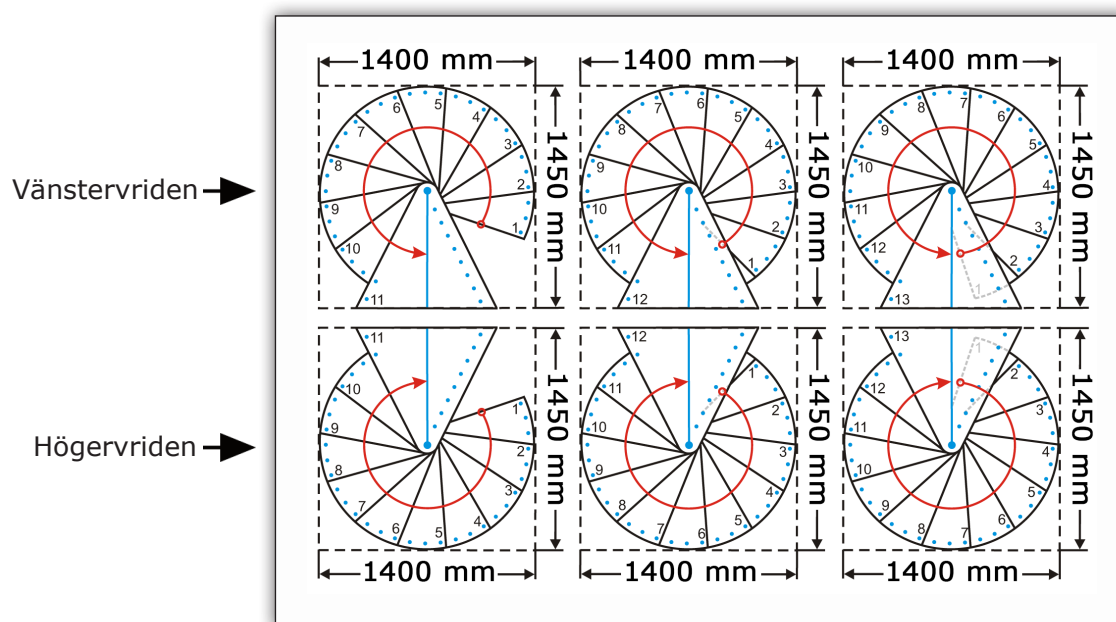

Portofino Spiraltrappa - 1400 mm

Teknisk information

Tabellen nedan i visar antal steg, som skall användas i förhållande till takhöjd golv-till golv.

11	12	13
2420	2640	2860
-	-	-
2618	2856	3094
288°	314°	340°

Trappan levereras alltid i fullängd till 3090 mm golv-till-golv. Vid låg takhöjd används inte alla steg. Steghöjden finjusteras med distansringar enligt monteringsanvisningen.