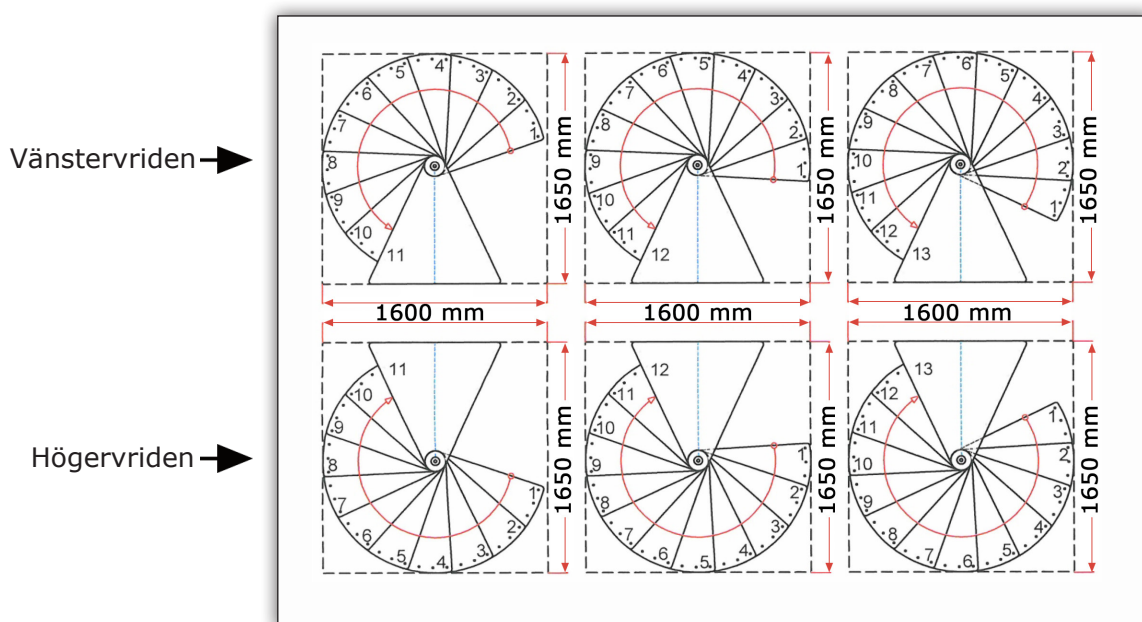

Sanremo Spiraltrappa - 1600 mm

Teknisk information

Tabellen nedan i visar antal steg, som skall användas i förhållande till takhöjd golv-till golv.

11	12	13
2420	2640	2860
-	-	-
2618	2856	3094
251°	273°	296°

Trappan levereras alltid i fullängd till 3090 mm golv-till-golv. Vid låg takhöjd används inte alla steg. Steghöjden finjusteras med distansringar enligt monteringsanvisningen.