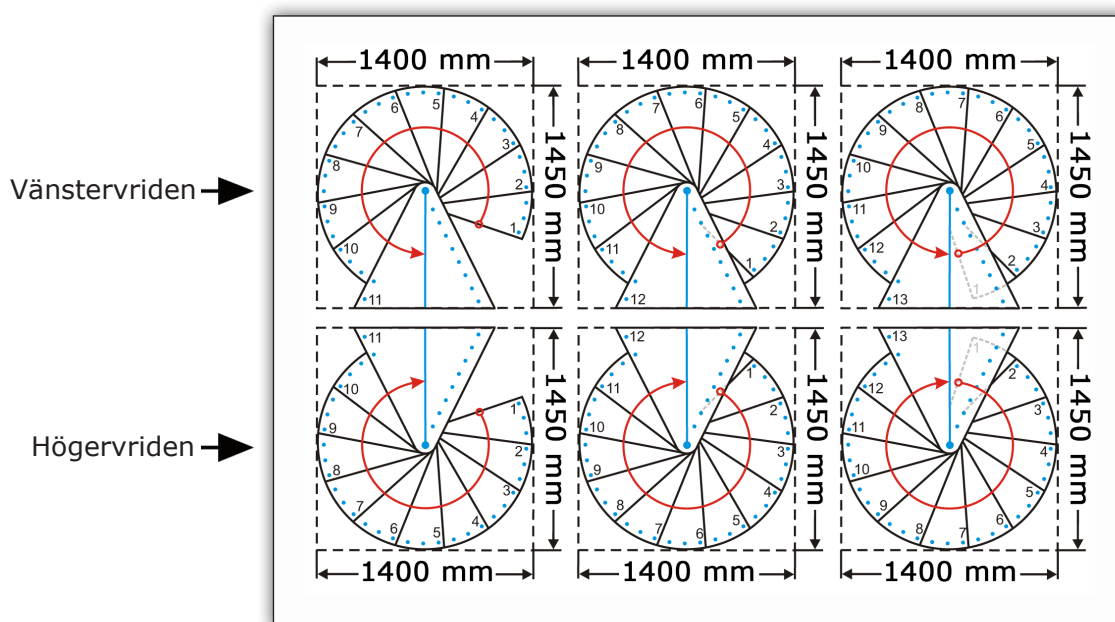

Teknisk information

Tabellen nedan i visar antal steg, som skall användas i förhållande till takhöjd golv-till golv.

11	12	13
2420	2640	2860
-	-	-
2618	2856	3094
284°	310°	336°

Trappan levereras alltid i fullängd till 3090 mm golv-till-golv. Vid låg takhöjd används inte alla steg. Steghöjden finjusteras med distansringar enligt monteringsanvisningen.

Sanremo Spiraltrappa - 1400 mm

Teknisk information

Tabellen nedan i visar antal steg, som skall användas i förhållande till takhöjd golv-till golv.

11	12	13
2420	2640	2860
-	-	-
2618	2856	3094
288°	314°	340°