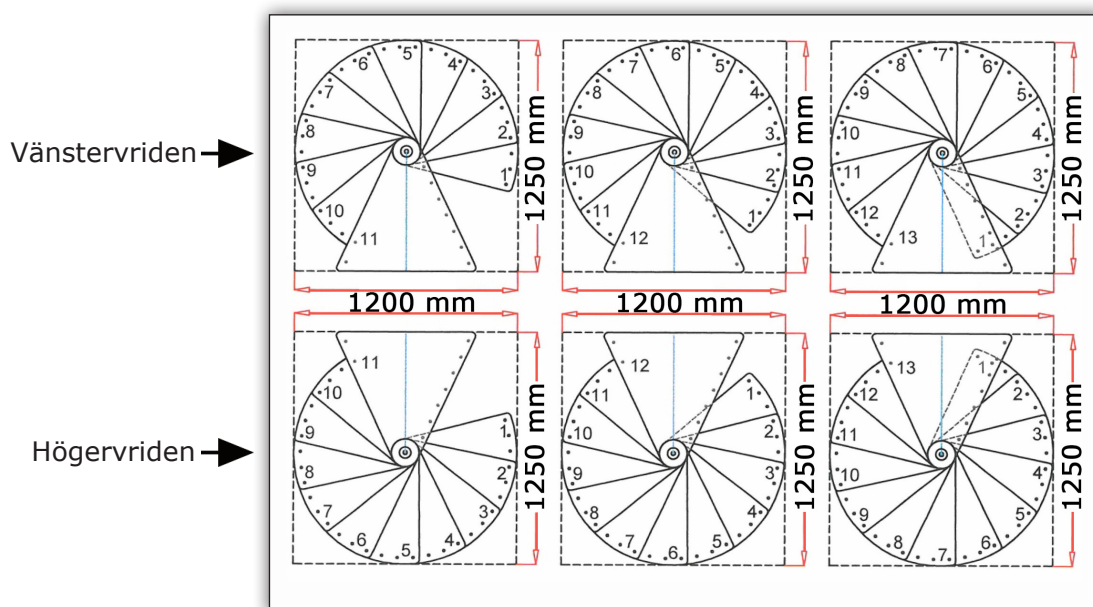

Sanremo Spiraltrappa

Teknisk information

Massiv ek, lackad.

Diameter	mm	1200	1400	1600
Max takhöjd	mm	3094	3094	3094
Steghöjd	mm	220-238	220-238	220-238
Stegtjocklek	mm	35	35	35
Höjd trappräcket	mm	920	920	920
Trappavsatsens bredd	mm	742	836	829
Vridning per steg	°	se bif. skiss	se bif. skiss	se bif. skiss
Vridning trappavsatsen	°	50	50	50
Mittstolpens diameter	mm	127	127	127
Diameter räckes stolpar	mm	22	22	22
Vågrät tub-räcke	mm	6	6	6
Diameter handledare	mm	40	40	40
Minsta hålmått	mm	1200 x 1200	1400 x 1400	1600 x 1600
Rekommenderat hålmått	mm	1300 x 1300	1500 x 1500	1700 x 1700
Vikt	kg	152	169,5	187

Teknisk information

Tabellen nedan i visar antal steg, som skall användas i förhållande till takhöjd golv-till golv.

11	12	13
2420	2640	2860
-	-	-
2618	2856	3094
284°	310°	336°

Trappan levereras alltid i fullängd till 3090 mm golv-till-golv. Vid låg takhöjd används inte alla steg. Steghöjden finjusteras med distansringar enligt monteringsanvisningen.