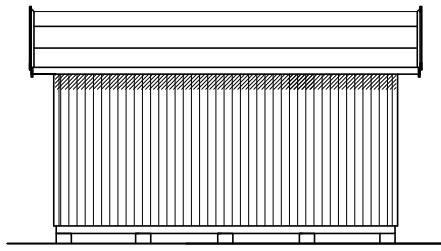

*Vibo Eira levereras obehandlad och är extrautrustad på bilden*

**Vibo Eira 15** levereras som monteringssett med färdiga väggmoduler och gavelspetsar. Råspont till tak samt underlagsgolvträ ingår. Till huset kan man t.ex. välja isoleringspaket, taksats och plåtsats som tillval. Möjlighet finns att flytta sektionerna om man vill ha dörr eller fönster placerad på annan plats. Friggebod med traditionellt sadeltak och stående panel. Ett extra rum i trädgården för både hobbyverksamhet och förvaring.

Byggyta	14,8 m <sup>2</sup>
Takyta	21,6
Taklängd	5136 mm
Takfallslängd	2107 mm
Taklutning	20°
Snözon	3,5
Totalhöjd	2920 mm
Högsta höjd inv.	2280 mm
Lägsta höjd inv.	2040 mm

*Vibostugan tillverkas i vår fabrik i Ambjörnarp, strax utanför Tranemo, en liten bit utanför Borås i Västergötland. Allt virke kommer från de svenska skogarna.*