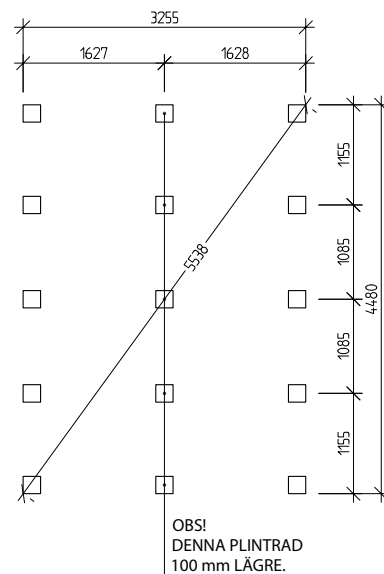

Byggyta	14,8 m <sup>2</sup>
Takyta	21,6
Taklängd	5136 mm
Takfallslängd	2107 mm
Taklutning	20°
Snözon	3,5
Totalhöjd	2920 mm
Högsta höjd inv.	2280 mm
Lägsta höjd inv.	2040 mm

*Vibostugan tillverkas i vår fabrik i Ambjörnarp, strax utanför Tranemo, en liten bit utanför Borås i Västergötland. Allt virke kommer från de svenska skogarna.*

## Leveransbeskrivning

**Tak** Råspont  
Fribärande takstolar  
Vindskivor  
Takfotsbrädor

**Yttervägg** Färdiga väggsektioner och gavelspetsar  
Funkispanel 17 x 120 mm  
Vindpapp  
Väggreglar 34 x 70 mm  
Knutbräda

**Golv** Bärlina 100 mm  
Golvbjälklag 34 x 120 mm  
Underlagsgolvträ 21 mm

**Dörr** 1 st 9 x 19 H, avlångt fönster, panel obehandlad  
Trycke och lås ingår

**Fönster** 1 st 9 x 4, öppningsbart, obehandlat

**Sektion**

**Plintringning**