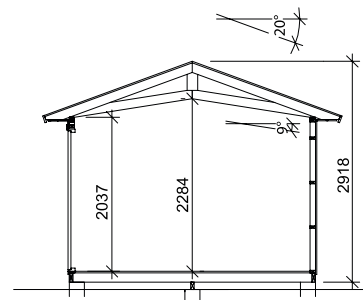

Leveransbeskrivning

Tak Råspont
Fribärande takstolar
Vindskivor
Takfotsbrädor

Yttervägg Färdiga väggsektioner och gavelspetsar
Funkispanel 17 x 120 mm
Vindpapp
Väggreglar 34 x 70 mm
Knutbräda

Golv Bärlina 100 mm
Golvbjälklag 34 x 120 mm
Underlagsgolvträ 21 mm

Dörr 1 st 9 x 19 H, avlångt fönster, panel obehandlad
Trycke och lås ingår

Fönster 1 st 9 x 4, öppningsbart, obehandlat

Övrigt Beslag, spik och skruv ingår
Ventilgaller

Tillval Plåtsats - Hängrännor, stuprör, fotplåt och vindskiveplåt, svart.
Taksats - Ytpapp, underlagspapp
Isolersats - Isolering till väggar, golv och tak, trossbottensstöd och trossbottensskivor.

Sektion