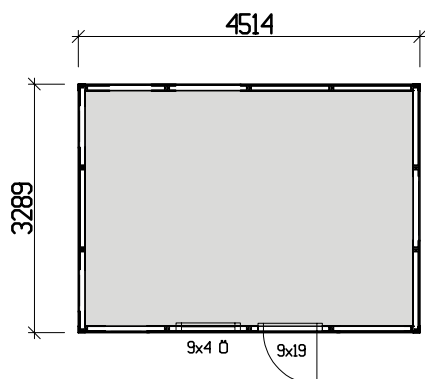

Byggyta	14,8 m <sup>2</sup>
Takyta	21,6
Taklängd	5136 mm
Takfallslängd	2107 mm
Taklutning	20°
Snözon	3,5
Totalhöjd	2920 mm
Högsta höjd inv.	2280 mm
Lägsta höjd inv.	2040 mm

*Vibostugan tillverkas i vår fabrik i Ambjörnarp, strax utanför Tranemo, en liten bit utanför Borås i Västergötland. Allt virke kommer från de svenska skogarna.*