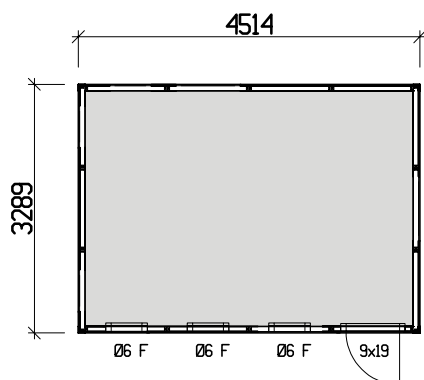

Byggyta	14,8 m <sup>2</sup>
Takyta	21,6
Taklängd	5136 mm
Takfallslängd	2107 mm
Taklutning	20°
Snözon	3,5
Totalhöjd	2920 mm
Högsta höjd inv.	2280 mm
Lägsta höjd inv.	2040 mm

*Vibostugan tillverkas i vår fabrik i Ambjörnarp, strax utanför Tranemo, en liten bit utanför Borås i Västergötland. Allt virke kommer från de svenska skogarna.*