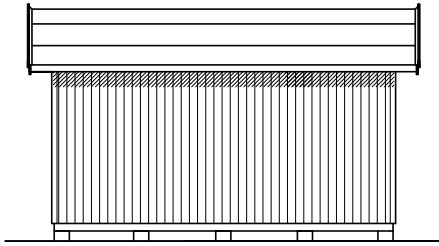

# VIBOSTUGAN

AMBJÖRNARP SWEDEN

*Vibo Eliana levereras obehandlad och är extrautrustad på bilden*

**Vibo Eliana 15** levereras som monteringssett med färdiga väggmoduler och gavelspetsar. Råspont till tak samt underlagsgolvträ ingår. Till huset kan man t.ex. välja isoleringspaket, taksats och plåtsats som tillval. Möjlighet finns att flytta sektionerna om man vill ha dörr eller fönster placerad på annan plats. Friggebod med traditionellt sadeltak och stående panel. Tre runda fönster på framsidan ger karaktär åt friggeboden som blir en perfekt sjöbod, gäststuga eller snickarbod.

Byggyta	14,8 m <sup>2</sup>
Takyta	21,6
Taklängd	5136 mm
Takfallslängd	2107 mm
Taklutning	20°
Snözon	3,5
Totalhöjd	2920 mm
Högsta höjd inv.	2280 mm
Lägsta höjd inv.	2040 mm

*Vibostugan tillverkas i vår fabrik i Ambjörnarp, strax utanför Tranemo, en liten bit utanför Borås i Västergötland. Allt virke kommer från de svenska skogarna.*