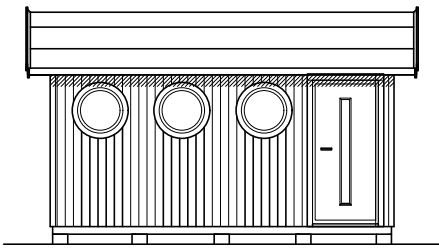

Byggyta	14,8 m <sup>2</sup>
Takyta	21,6
Taklängd	5136 mm
Takfallslängd	2107 mm
Taklutning	20°
Snözon	3,5
Totalhöjd	2920 mm
Högsta höjd inv.	2280 mm
Lägsta höjd inv.	2040 mm

*Vibostugan tillverkas i vår fabrik i Ambjörnarp, strax utanför Tranemo, en liten bit utanför Borås i Västergötland. Allt virke kommer från de svenska skogarna.*

**Långsida**

**Gavelsida**