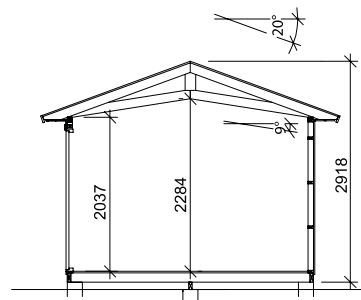

Leveransbeskrivning

Tak Råspont
Fribärande takstolar
Vindskivor
Takfotsbrädor

Yttervägg Färdiga väggsektioner och gavelspetsar
Funkispanel 17 x 120 mm
Vindpapp
Väggreglar 34 x 70 mm
Knutbräda

Golv Bärlina 100 mm
Golvbjälklag 34 x 120 mm
Underlagsgolvrä 21 mm

Dörr 1 st 9 x 19 H, avlångt fönster, panel obehandlad
Trycke och lås ingår

Fönster 3 st Ø 6, fasta, obehandlade

Övrigt Beslag, spik och skruv ingår
Ventilgaller

Tillval Plåtsats - Hängrännor, stuprör, fotplåt och vindskiveplåt, svart.
Taksats - Ytpapp, underlagspapp
Isolersats - Isolering till väggar, golv och tak, trossbottensstöd och trossbottensskivor.

Sektion