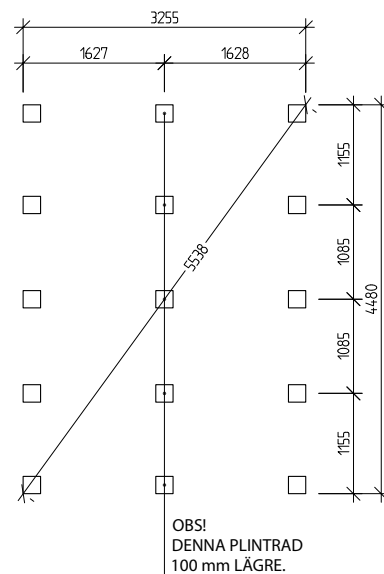

Byggyta	14,8 m <sup>2</sup>
Takyta	21,6
Taklängd	5136 mm
Takfallslängd	2107 mm
Taklutning	20°
Snözon	3,5
Totalhöjd	2920 mm
Högsta höjd inv.	2280 mm
Lägsta höjd inv.	2040 mm

*Vibostugan tillverkas i vår fabrik i Ambjörnarp, strax utanför Tranemo, en liten bit utanför Borås i Västergötland. Allt virke kommer från de svenska skogarna.*

## Leveransbeskrivning

**Tak** Råspont  
Fribärande takstolar  
Vindskivor  
Takfotsbrädor

**Yttervägg** Färdiga väggsektioner och gavelspetsar  
Funkispanel 17 x 120 mm  
Vindpapp  
Väggreglar 34 x 70 mm  
Knutbräda

**Golv** Bärlina 100 mm  
Golvbjälklag 34 x 120 mm  
Underlagsgolvrä 21 mm

**Dörr** 1 st 9 x 19 H, avlångt fönster, panel obehandlad  
Trycke och lås ingår

**Fönster** 3 st Ø 6, fasta, obehandlade

**Övrigt** Beslag, spik och skruv ingår  
Ventilgaller

**Sektion**

**Plintring**