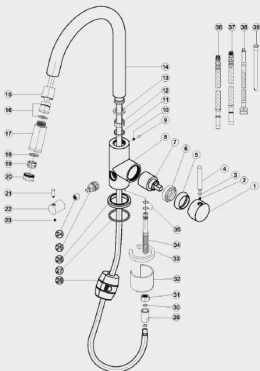

- 1 Handle base
- 2 Inner hex screw
- 3 O ring
- 4 Handle bar
- 5 Decoration cover
- 6 Screw nut
- 7 Cartridge
- 8 Body
- 9 Decoration rubber
- 10 Inner hex screw
- 11 O ring
- 12 C ring
- 13 C ring
- 14 Spout
- 15 Bushing
- 16 Hose
- 17 Spout head
- 18 O ring
- 19 Aerator
- 20 Aerator cover
- 21 Handle bar
- 22 Handle basa
- 23 Inner hex screw
- 24 Splined hub
- 25 Cartridge
- 26 Base Rubber
- 27 O ring
- 28 Weight
- 29 Connector
- 30 Plane ring-sealing
- 31 Nut
- 32 Fixing sheet
- 33 Rubber
- 34 Connector tube
- 35 O ring
- 36 Flexible hose
- 37 Flexible hose
- 38 Hose
- 39 Tool

Steel Access Sand

Köksblandare i rostfritt stål med utdragbart munstycke som förenklar rengöring av disk och diskho. Tidlös form med smarta funktioner.

Art nr

70011

(med diskmaskinsavstängning)