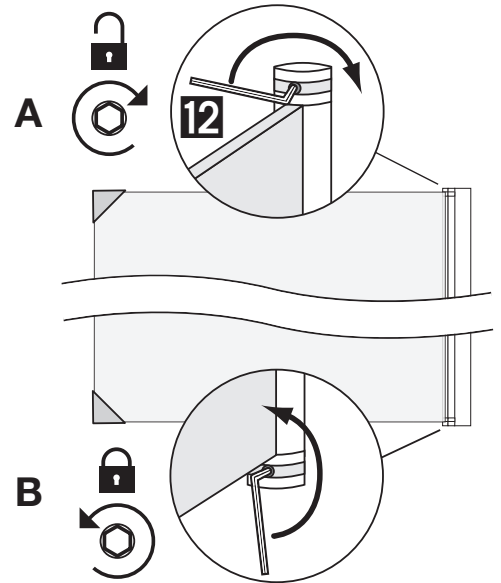

Arrow Skandinavien AB
Tel: +46 (0)31 330 00 10
www.arrowshower.com

Ställa in gångjärnen på duschväggar

Shower wall hinge adjustments

1 (SV) Innan duschväggen monteras i väggprofilen (EN) Before the wall is mounted on the wall profile

A (SV) **Säkerställ att** det övre gångjärnet är **upplåst**:
Skruva insexskruven **medurs** tills det tar stopp.
(EN) **Make sure that** the upper hinge is **unlocked**:
Turn the hex screw **clockwise** until it stops.

B (SV) **Säkerställ att** det undre gångjärnet är **låst**:
Dra åt insexskruven **moturs**.
(EN) **Make sure that** the lower hinge is **locked**:
Tighten the hex screw **anti-clockwise**.

2 (SV) När duschväggen har monterats i väggprofilen (EN) When the shower wall is mounted into the wall profile

(EN) **ONLY IF NECESSARY!** The door's neutral position is set to standard angle at delivery. The neutral position is the angle where door is lowered and staying when it is closed. The door will raise when opening it. The instructions below show how to change the angle of the neutral position, if this is needed.