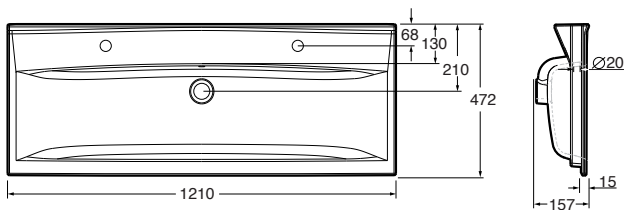

## Ifö Sense tvättställ

- *OBS! Ifö Sense tvättställ med tunn kant passar enbart till nya Ifö Sense underskåp SU. De passar inte till Ifö Sense underskåp SUS som används till Ifö Sign tvättställ.*
- Klassisk skandinavisk design
- Elegant och lätt i sin formgivning
- Tunn kant - endast 15 mm
- Rymlig avställningsyta på båda sidor om bassängen
- Bredd 610, 910, 1210 mm, höjd 156 mm, djup 466 mm
- Tvättstället har vår rengöringsvänliga glasyr Ifö Clean
- Godkänd enligt Nordisk kvalitetssäkring, Nordic Quality
- Tillverkade i Sverige
- Blandare ingår ej

60 cm

90 cm

120 cm

120 cm stor bassäng

Benämning	Ifö nr	RSK nr	Mått	Pris ex moms
Ifö Sense tvättställ, 60	15402	7614304	H157, B610, D470	2.161
Ifö Sense tvättställ, 90	15412	7614305	H157, B910, D470	3.190
Ifö Sense tvättställ, 120	15422	7614306	H157, B1210, D470	3.829
Ifö Sense tvättställ, 120 stor bassäng	15432	7614307	H157, B1210, D470	4.625

60 cm

90 cm

120 cm

120 cm stor bassäng