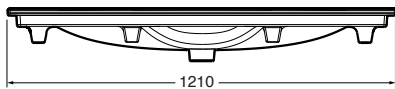

## Ifö Sense tvättställ

- *OBS! Ifö Sense tvättställ med tunn kant passar enbart till nya Ifö Sense underskåp SU. De passar inte till Ifö Sense underskåp SUS som används till Ifö Sign tvättställ.*
- Klassisk skandinavisk design
- Elegant och lätt i sin formgivning
- Tunn kant - endast 15 mm
- Rymlig avställningsyta på båda sidor om bassängen
- Bredd 610, 910, 1210 mm, höjd 156 mm, djup 466 mm
- Tvättstället har vår rengöringsvänliga glasyr Ifö Clean
- Godkänd enligt Nordisk kvalitetssäkring, Nordic Quality
- Tillverkade i Sverige
- Blandare ingår ej

60 cm

90 cm

120 cm

120 cm stor bassäng

Benämning	Ifö nr	RSK nr	Mått	Pris ex moms
Ifö Sense tvättställ, 60	15402	7614304	H157, B610, D470	2.161
Ifö Sense tvättställ, 90	15412	7614305	H157, B910, D470	3.190
Ifö Sense tvättställ, 120	15422	7614306	H157, B1210, D470	3.829
Ifö Sense tvättställ, 120 stor bassäng	15432	7614307	H157, B1210, D470	4.625

60 cm

90 cm

120 cm

120 cm stor bassäng