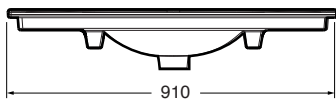

## Ifö Sense tvättställ

- *OBS! Ifö Sense tvättställ med tunn kant passar enbart till nya Ifö Sense underskåp SU. De passar inte till Ifö Sense underskåp SUS som används till Ifö Sign tvättställ.*
- Klassisk skandinavisk design
- Elegant och lätt i sin formgivning
- Tunn kant - endast 15 mm
- Rymlig avställningsyta på båda sidor om bassängen
- Bredd 610, 910, 1210 mm, höjd 156 mm, djup 466 mm
- Tvättstället har vår rengöringsvänliga glasyr Ifö Clean
- Godkänd enligt Nordisk kvalitetssäkring, Nordic Quality
- Tillverkade i Sverige
- Blandare ingår ej

60 cm

90 cm

120 cm

120 cm stor bassäng

Benämning	Ifö nr	RSK nr	Mått	Pris ex moms
Ifö Sense tvättställ, 60	15402	7614304	H157, B610, D470	2.161
Ifö Sense tvättställ, 90	15412	7614305	H157, B910, D470	3.190
Ifö Sense tvättställ, 120	15422	7614306	H157, B1210, D470	3.829
Ifö Sense tvättställ, 120 stor bassäng	15432	7614307	H157, B1210, D470	4.625

60 cm

90 cm

120 cm

120 cm stor bassäng