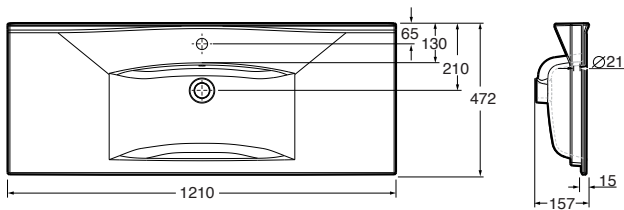

## Ifö Sense tvättställ

- *OBS! Ifö Sense tvättställ med tunn kant passar enbart till nya Ifö Sense underskåp SU. De passar inte till Ifö Sense underskåp SUS som används till Ifö Sign tvättställ.*
- Klassisk skandinavisk design
- Elegant och lätt i sin formgivning
- Tunn kant - endast 15 mm
- Rymlig avställningsyta på båda sidor om bassängen
- Bredd 610, 910, 1210 mm, höjd 156 mm, djup 466 mm
- Tvättstället har vår rengöringsvänliga glasyr Ifö Clean
- Godkänd enligt Nordisk kvalitetssäkring, Nordic Quality
- Tillverkade i Sverige
- Blandare ingår ej

60 cm

90 cm

120 cm

120 cm stor bassäng

Benämning	Ifö nr	RSK nr	Mått	Pris ex moms
Ifö Sense tvättställ, 60	15402	7614304	H157, B610, D470	2.161
Ifö Sense tvättställ, 90	15412	7614305	H157, B910, D470	3.190
Ifö Sense tvättställ, 120	15422	7614306	H157, B1210, D470	3.829
Ifö Sense tvättställ, 120 stor bassäng	15432	7614307	H157, B1210, D470	4.625

60 cm

90 cm

120 cm

120 cm stor bassäng