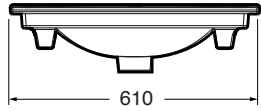

## Ifö Sense tvättställ

- *OBS! Ifö Sense tvättställ med tunn kant passar enbart till nya Ifö Sense underskåp SU. De passar inte till Ifö Sense underskåp SUS som används till Ifö Sign tvättställ.*
- Klassisk skandinavisk design
- Elegant och lätt i sin formgivning
- Tunn kant - endast 15 mm
- Rymlig avställningsyta på båda sidor om bassängen
- Bredd 610, 910, 1210 mm, höjd 156 mm, djup 466 mm
- Tvättstället har vår rengöringsvänliga glasyr Ifö Clean
- Godkänd enligt Nordisk kvalitetssäkring, Nordic Quality
- Tillverkade i Sverige
- Blandare ingår ej

60 cm

90 cm

120 cm

120 cm stor bassäng

Benämning	Ifö nr	RSK nr	Mått	Pris ex moms
Ifö Sense tvättställ, 60	15402	7614304	H157, B610, D470	2.161
Ifö Sense tvättställ, 90	15412	7614305	H157, B910, D470	3.190
Ifö Sense tvättställ, 120	15422	7614306	H157, B1210, D470	3.829
Ifö Sense tvättställ, 120 stor bassäng	15432	7614307	H157, B1210, D470	4.625

60 cm

90 cm

120 cm

120 cm stor bassäng