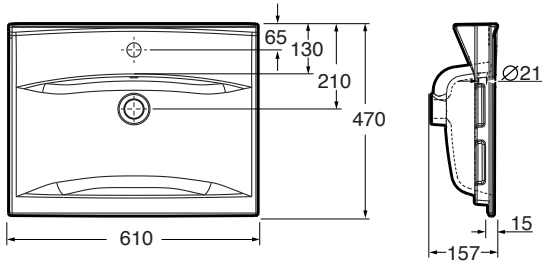

## Ifö Sense tvättställ

- *OBS! Ifö Sense tvättställ med tunn kant passar enbart till nya Ifö Sense underskåp SU. De passar inte till Ifö Sense underskåp SUS som används till Ifö Sign tvättställ.*
- Klassisk skandinavisk design
- Elegant och lätt i sin formgivning
- Tunn kant - endast 15 mm
- Rymlig avställningsyta på båda sidor om bassängen
- Bredd 610, 910, 1210 mm, höjd 156 mm, djup 466 mm
- Tvättstället har vår rengöringsvänliga glasyr Ifö Clean
- Godkänd enligt Nordisk kvalitetssäkring, Nordic Quality
- Tillverkade i Sverige
- Blandare ingår ej

60 cm

90 cm

120 cm

120 cm stor bassäng

Benämning	Ifö nr	RSK nr	Mått	Pris ex moms
Ifö Sense tvättställ, 60	15402	7614304	H157, B610, D470	2.161
Ifö Sense tvättställ, 90	15412	7614305	H157, B910, D470	3.190
Ifö Sense tvättställ, 120	15422	7614306	H157, B1210, D470	3.829
Ifö Sense tvättställ, 120 stor bassäng	15432	7614307	H157, B1210, D470	4.625

60 cm

90 cm

120 cm

120 cm stor bassäng