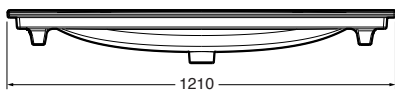

## Ifö Sense tvättställ

- *OBS! Ifö Sense tvättställ med tunn kant passar enbart till nya Ifö Sense underskåp SU. De passar inte till Ifö Sense underskåp SUS som används till Ifö Sign tvättställ.*
- Klassisk skandinavisk design
- Elegant och lätt i sin formgivning
- Tunn kant - endast 15 mm
- Rymlig avställningsyta på båda sidor om bassängen
- Bredd 610, 910, 1210 mm, höjd 156 mm, djup 466 mm
- Tvättstället har vår rengöringsvänliga glasyr Ifö Clean
- Godkänd enligt Nordisk kvalitetssäkring, Nordic Quality
- Tillverkade i Sverige
- Blandare ingår ej

60 cm

90 cm

120 cm

120 cm stor bassäng

Benämning	Ifö nr	RSK nr	Mått	Pris ex moms
Ifö Sense tvättställ, 60	15402	7614304	H157, B610, D470	2.161
Ifö Sense tvättställ, 90	15412	7614305	H157, B910, D470	3.190
Ifö Sense tvättställ, 120	15422	7614306	H157, B1210, D470	3.829
Ifö Sense tvättställ, 120 stor bassäng	15432	7614307	H157, B1210, D470	4.625

60 cm

90 cm

120 cm

120 cm stor bassäng