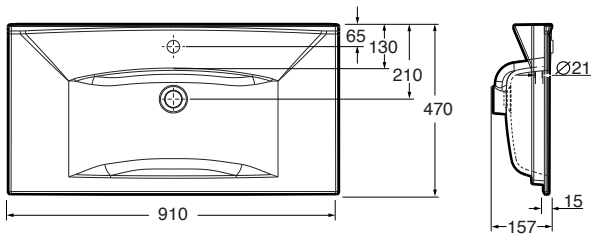

## Ifö Sense tvättställ

- *OBS! Ifö Sense tvättställ med tunn kant passar enbart till nya Ifö Sense underskåp SU. De passar inte till Ifö Sense underskåp SUS som används till Ifö Sign tvättställ.*
- Klassisk skandinavisk design
- Elegant och lätt i sin formgivning
- Tunn kant - endast 15 mm
- Rymlig avställningsyta på båda sidor om bassängen
- Bredd 610, 910, 1210 mm, höjd 156 mm, djup 466 mm
- Tvättstället har vår rengöringsvänliga glasyr Ifö Clean
- Godkänd enligt Nordisk kvalitetssäkring, Nordic Quality
- Tillverkade i Sverige
- Blandare ingår ej

60 cm

90 cm

120 cm

120 cm stor bassäng

Benämning	Ifö nr	RSK nr	Mått	Pris ex moms
Ifö Sense tvättställ, 60	15402	7614304	H157, B610, D470	2.161
Ifö Sense tvättställ, 90	15412	7614305	H157, B910, D470	3.190
Ifö Sense tvättställ, 120	15422	7614306	H157, B1210, D470	3.829
Ifö Sense tvättställ, 120 stor bassäng	15432	7614307	H157, B1210, D470	4.625

60 cm

90 cm

120 cm

120 cm stor bassäng