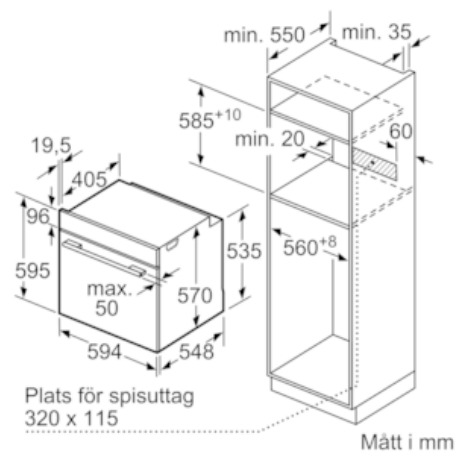

Beskrivning

Tekniska data

Färg / Material, front : Rostfritt stål

Konstruktion : Inbyggd

Integrerat ugnrensningssystem : Katalysemalj delvis

Nischmått i mm (H x B x D) : 585-595 x 560-568 x 550

Produktmått i mm (H x B x D) : 595 x 594 x 548

Emballagemått (H x B x D) (mm) : 675 x 690 x 660

Panelmaterial : glas

Material i luckan : glas

Nettovikt (kg) : 33,460

Nettovolym ugn (l) : 71

Ugnsfunktioner : Hotair gentle, Pizzaläge, Stor grill, Tillagning vid låg temperatur, Varmluft, Varmluftsg Grill, Över-/undervärme

Medföljande tillbehör

- 1 x Bakplåt i emalj, 1 x Grillgaller, 1 x Långpanna

Miljö och Säkerhet

- Värmesyddad ugnslucka 40° C, uppmätt vid 180° C över- / undervärme, efter 1 timme, mätpunkt mitt på ugnsluckan
- Övriga säkerhetsfunktioner: barnspärr för ugnsfunktioner, restvärmeindikation, säkerhetsavstängning för ugn, luckströmbrytare, mekanisk luckspärr

Teknisk info

- Sladdlängd: 120 cm

Mått:

- mått (HxBxD): 595 mm x 594 mm x 548 mm
- Nisch mått (HxBxD): 560 mm - 568 mm x 585 mm - 595 mm x 550 mm

iQ500, Inbyggnadsugn, Bredd 60 cm
 HB538ABS6S

Måttskisser

Inbyggnad med häll.