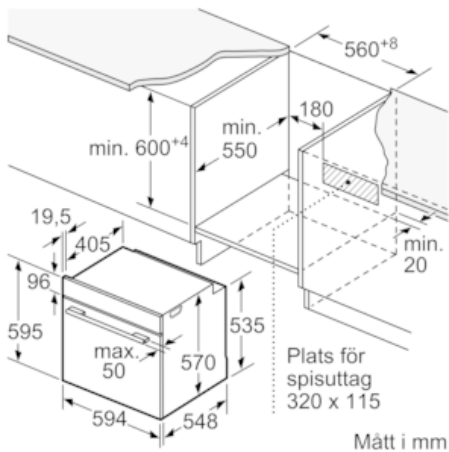

Beskrivning

Tekniska data

Färg / Material, front : Rostfritt stål

Konstruktion : Inbyggd

Integrerat ugnrensningssystem : Katalysemalj delvis

Nischmått i mm (H x B x D) : 585-595 x 560-568 x 550

Produktmått i mm (H x B x D) : 595 x 594 x 548

Teknisk info

- Sladdlängd: 120 cm

Mått:

- mått (HxBxD): 595 mm x 594 mm x 548 mm
- Nisch mått (HxBxD): 560 mm - 568 mm x 585 mm - 595 mm x 550 mm

iQ500, Inbyggnadsugn, Bredd 60 cm
 HB538ABS6S

Måttskisser

Inbyggnad med häll.