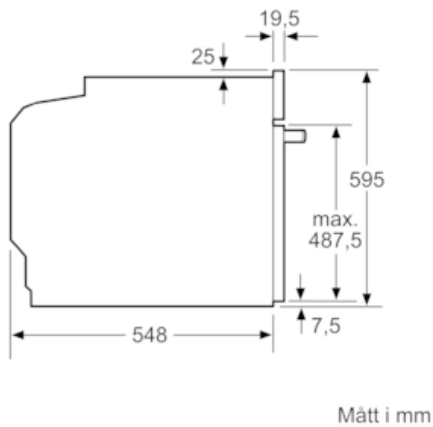

Beskrivning

Tekniska data

Färg / Material, front : Rostfritt stål

Konstruktion : Inbyggd

Integrerat ugnrensningssystem : Katalysemalj delvis

Nischmått i mm (H x B x D) : 585-595 x 560-568 x 550

Produktmått i mm (H x B x D) : 595 x 594 x 548

Teknisk info

- Sladdlängd: 120 cm

Mått:

- mått (HxBxD): 595 mm x 594 mm x 548 mm
- Nisch mått (HxBxD): 560 mm - 568 mm x 585 mm - 595 mm x 550 mm

iQ500, Inbyggnadsugn, Bredd 60 cm
 HB538ABS6S

Måttskisser

Inbyggnad med häll.