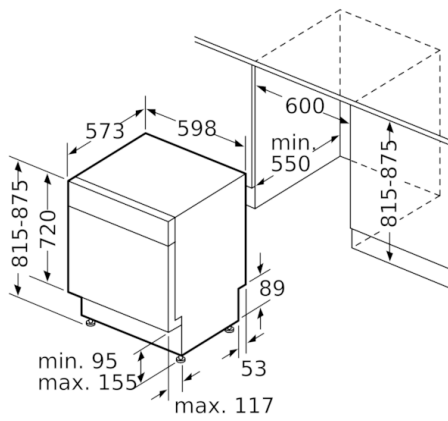

Serie | 2, Underbyggd diskmaskin, 60 cm, vit
SMU2ITW04S

Mått i mm