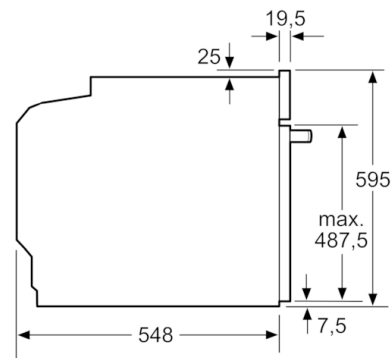

**Tekniska data**

Färg / Material, front :	Rostfritt stål
Konstruktion :	Inbyggd
Integrerat ugnrensningssystem :	Katalysemalj delvis
Nischmått i mm (H x B x D) :	585-595 x 560-568 x 550
Produktmått i mm (H x B x D) :	595 x 594 x 548
Emballagemått (H x B x D) (mm) :	675 x 690 x 660
Panelmaterial :	rostfritt stål
Material i luckan :	glas
Nettovikt (kg) :	34,470
Nettovolym ugn (l) :	71
Ugnsfunktioner :	Hotair gentle, Pizzaläge, Stor grill, Tillagning vid låg temperatur, Upptining, varmhållning, Varmluft, Varmluftsgrill, Över-/undervärme
Material i ugnstrymmet :	Other
Temperaturreglering :	Elektronisk
Antal lampor :	1
Säkerhetsmärkning :	CE, VDE
Anslutningskabelns längd (cm) :	120
EAN kod :	4242005180028
Antal hålrum - NY (2010/30/EC) :	1
Energiklass :	A
Energiförbrukning per cykel, konventionell - NY (2010/30/EC) :	0,97
Energiförbrukning per cykel, forcerad luftkonvektion - NY (2010/30/EC) :	0,81
Energieffektivitetsindex (2010/30/EC) :	95,3
Anslutningseffekt (W) :	3600
Säkring (A) :	16
Spänning (V) :	220-240
Frekvens (Hz) :	50; 60
Elkontakt :	jordad stickkontakt, utan stickkontakt

#### Teknisk info

- Sladdlängd: 120 cm
- Energiklass (enligt EU Nr. 65/2014): A Energiförbrukning standarddrift: 0.97 kWh Energiförbrukning varmluftsdraft: 0.81 kWh Antal ugnsutrymmen: 1 Värmekälla: elektrisk Ugnsutrymmets volym: 71 l

#### Mått:

- mått (HxBxD): 595 mm x 594 mm x 548 mm
- Nisch mått (HxBxD): 560 mm - 568 mm x 585 mm - 595 mm x 550 mm

**Serie | 6, Inbyggnadsugn, Bredd 60 cm**  
**HBA538BS6S**

Mått i mm

Mått i mm

Inbyggnad med häll.