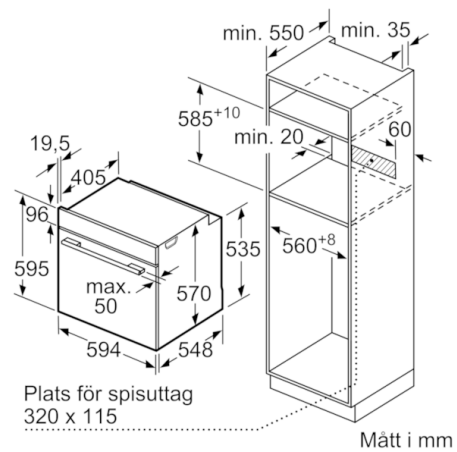

#### Mått:

- mått (HxBxD): 595 mm x 594 mm x 548 mm
- Nisch mått (HxBxD): 560 mm - 568 mm x 585 mm - 595 mm x 550 mm

**Serie | 6, Inbyggnadsugn, Bredd 60 cm**  
**HBA538BS6S**

Mått i mm

Mått i mm

Inbyggnad med häll.

Mått i mm

Mått i mm