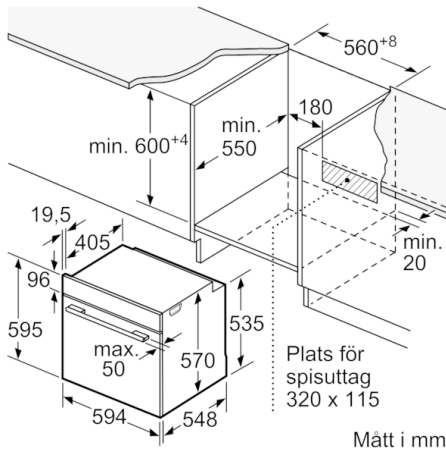

#### Miljö och Säkerhet

- Värmeskyddad ugnslucka 40° C, uppmätt vid 180° C över- / undervärme, efter 1 timme, mätpunkt mitt på ugnsluckan
- Övriga säkerhetsfunktioner: barnspärr för ugnsfunktioner, restvärmeindikation, säkerhetsavstängning för ugn, luckströmbrytare, mekanisk luckspärr

#### Teknisk info

- Sladdlängd: 120 cm
- Energiklass (enligt EU Nr. 65/2014): A Energiförbrukning standarddrift: 0.97 kWh Energiförbrukning varmluftsdraft: 0.81 kWh Antal ugnsutrymmen: 1 Värmekälla: elektrisk Ugnsutrymmets volym: 71 l

#### Mått:

- mått (HxBxD): 595 mm x 594 mm x 548 mm
- Nisch mått (HxBxD): 560 mm - 568 mm x 585 mm - 595 mm x 550 mm

**Serie | 6, Inbyggnadsugn, Bredd 60 cm**  
**HBA538BS6S**

Mått i mm

Mått i mm

Inbyggnad med häll.