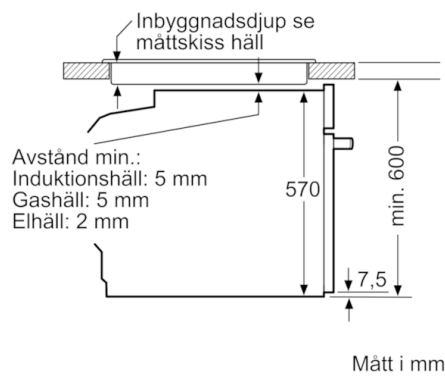

#### Mått:

- mått (HxBxD): 595 mm x 594 mm x 548 mm
- Nisch mått (HxBxD): 560 mm - 568 mm x 585 mm - 595 mm x 550 mm

**Serie | 6, Inbyggnadsugn, Bredd 60 cm**  
**HBA538BS6S**

Mått i mm

Mått i mm

Inbyggnad med häll.

Mått i mm

Mått i mm