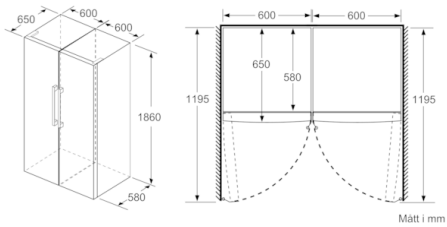

Kyldel

- Kylutrymme: 346 l nettovolym
- Dynamisk kylning med kylfläkt
- Automatisk avfrostning i kyldel
- 7 hyllor av säkerhetsglas, varav 4 flyttbara, 5 utdragbara glashyllor
- Kromat flaskställ
- 5 st dörrhyllor, varav 1 med EasyLift och Smör-/ostfack

Fräschhetssystem

- 1 VitaFresh plus-låda med fuktighetsreglering: håller frukt och grönsaker fräscha upp till två gånger längre. Grönsakslåda på teleskopskenor

MÅTT

- Mått: H 186 x B 60 x D 65 cm

Serie | 6, Kylskåp, 186 x 60 cm, inox-easyclean KSV36AIDP

a Höjd
b Bredd
c Djup med stängd lucka utan handtag och distans
d Stordjup utan distans
e Bredd med öppen lucka utan handtag
f Djup med öppen lucka utan handtag och distans

Mått i cm