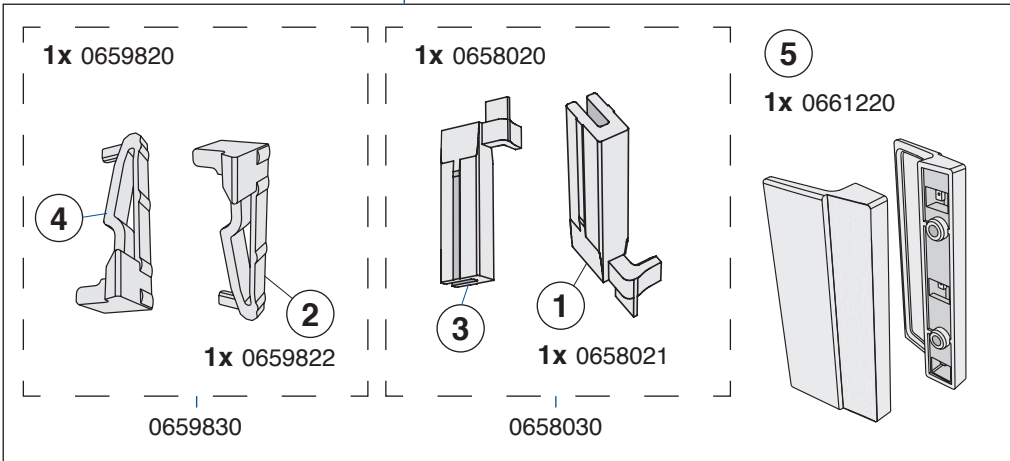

0653581 ND 8 VS
0653583 ND 9 VS
0653585 ND 7 VS

2 x 0659420

0658031

0653530

1x 0659820

1x 0658020

5

1x 0661220

4

2

3

1

0659830

1x 0659822

3

1x 0658021

0658030