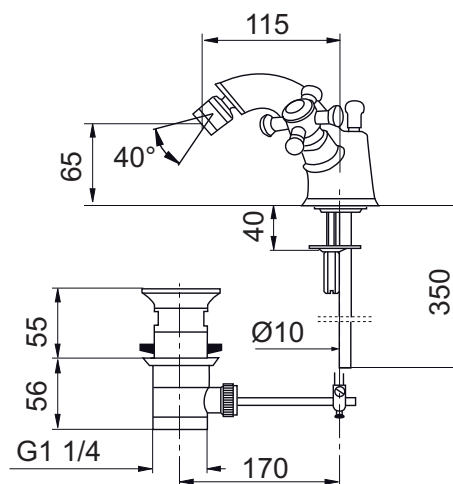

Mora Classic Bidé

mora

ANNO 1927

Mora Classic är en exklusiv serie vattenkranar som tar tillvara de gamla designidealen med de runda och kraftiga formerna. Alla delar är tillverkade i metall, med sann Morakvalitet. Mora Classic tvättställsblandare blir detaljen som ger rätt känsla och skapar helheten i ditt badrum. Keramisk tätning är standard. Modern teknik i klassisk tapning när den är som bäst.

- Med lyftventil
- Keramiska överstycken
- Hålmått Ø33-37 mm

Utförande
Krom

MA nr
70 07 42

RSK nr
8221000