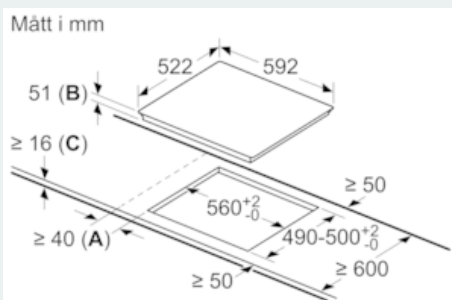

Beskrivning

Tekniska data

Produktkategori : Häll m intg.styrning glaskeram
 Konstruktion : Inbyggd
 Energiförsörjning : El
 Antal zoner/plattor som kan användas samtidigt : 4
 Nischmått i mm (H x B x D) : 51 x 560-560 x 490-500
 Bredd (mm) : 592
 Produktmått i mm (H x B x D) : 51 x 592 x 522
 Emballagemått (H x B x D) (mm) : 126 x 753 x 608
 Nettovikt (kg) : 11,921
 Bruttovikt (kg) : 13,0
 Restvärmeindikator : Separat
 Placering av reglagen : Framkant
 Material produkt : Glaskeramik
 Hällens färg : Svart
 Säkerhetsmärkning : AENOR, CE
 Anslutningskabelns längd (cm) : 110
 EAN kod : 4242003827987
 Anslutningseffekt (W) : 6900
 Spänning (V) : 220-240
 Frekvens (Hz) : 50; 60

iQ500, Induktionshäll, 60 cm, Svart ED651FSB5E

Måttskisser

- A:** Minimiavstånd från ursågning till vägg
B: Inbyggjadsdjup
C: Vid underbyggd ugn min. 30;
 se ugnens utrymmesbehov