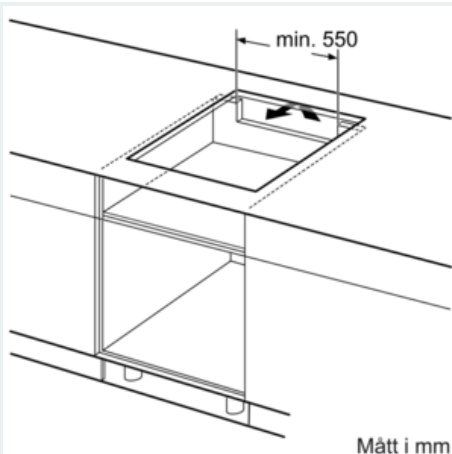

Beskrivning

Tekniska data

Produktkategori : Häll m intg.styrning glaskeram
 Konstruktion : Inbyggd
 Energiförsörjning : El
 Antal zoner/plattor som kan användas samtidigt : 4
 Nischmått i mm (H x B x D) : 51 x 560-560 x 490-500
 Bredd (mm) : 592
 Produktmått i mm (H x B x D) : 51 x 592 x 522
 Emballagemått (H x B x D) (mm) : 126 x 753 x 608
 Nettovikt (kg) : 11,921
 Bruttovikt (kg) : 13,0
 Restvärmeindikator : Separat
 Placering av reglagen : Framkant
 Material produkt : Glaskeramik
 Hällens färg : Svart
 Säkerhetsmärkning : AENOR, CE
 Anslutningskabelns längd (cm) : 110
 EAN kod : 4242003827987
 Anslutningseffekt (W) : 6900
 Spänning (V) : 220-240
 Frekvens (Hz) : 50; 60

iQ500, Induktionshäll, 60 cm, Svart ED651FSB5E

Måttskisser

- A:** Minimiavstånd från ursågning till vägg
B: Inbyggjadsdjup
C: Vid underbyggd ugn min. 30;
 se ugnens utrymmesbehov