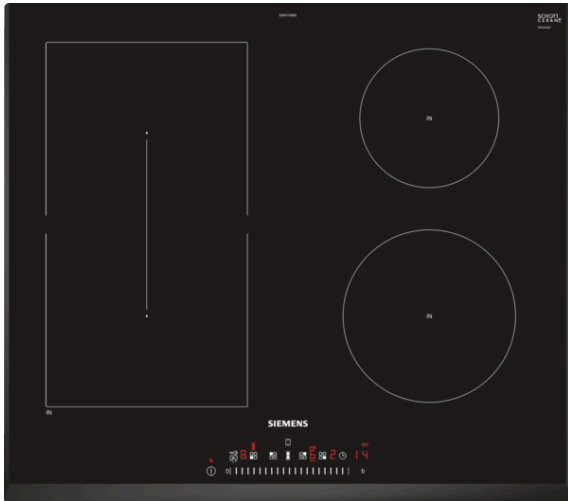

iQ500, Induktionshäll, 60 cm, Svart ED651FSB5E

Extra tillbehör

HZ390042 Set 3 kastruller, 1 stekpanna f induktion

Den moderna combiInduction-hällen - för ökad flexibilitet i matlagning

- ✓ combiZone gör det möjligt att laga mat med stora grytor och stekpannor
- ✓ powerMove: förinställda effektlägen gör det enkelt att justera temperaturen genom att flytta kärlet mellan zonerna, helt utan knapptryckning
- ✓ touchSlider gör det enkelt att ställa in eller ändra temperatur med ett enda fingertryck.
- ✓ powerBoost-funktion med upp till 50 % mer effekt ger snabbare tillagning.

Beskrivning

Tekniska data

Produktkategori : Häll m intg.styrning glaskeram
 Konstruktion : Inbyggd
 Energiförsörjning : El
 Antal zoner/plattor som kan användas samtidigt : 4
 Nischmått i mm (H x B x D) : 51 x 560-560 x 490-500
 Bredd (mm) : 592
 Produktmått i mm (H x B x D) : 51 x 592 x 522
 Emballagemått (H x B x D) (mm) : 126 x 753 x 608
 Nettovikt (kg) : 11,921
 Bruttovikt (kg) : 13,0
 Restvärmeindikator : Separat
 Placering av reglagen : Framkant
 Material produkt : Glaskeramik
 Hällens färg : Svart
 Säkerhetsmärkning : AENOR, CE
 Anslutningskabelns längd (cm) : 110
 EAN kod : 4242003827987
 Anslutningseffekt (W) : 6900
 Spänning (V) : 220-240
 Frekvens (Hz) : 50; 60

iQ500, Induktionshäll, 60 cm, Svart ED651FSB5E

Beskrivning

Komfort

- touchSlider-styrning
- 17 effektlägen

Professionellt utrustad

- combiZone-kokzon, två kokzoner som kan användas separat eller koppla ihop till en stor kokzon
- Automatisk värmereglering i två steg med powerMove
- powerBoost-funktion för alla induktionszoner
- Timer med avstängningsfunktion per kokzon
- Äggklocka

Specifikationer häll

- reStart-funktion
- quickStart-funktion
- Kokkärlsavkänning
- Digital funktionsdisplay

Miljö och Säkerhet

- 2-stegs restvärmeindikering för varje kokzon
- Display som visar energieffektiviteten