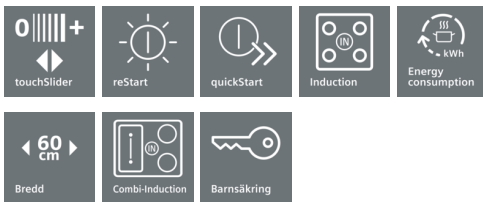

iQ500, Induktionshäll, 60 cm, Svart ED651FSB5E

Extra tillbehör

HZ390042 Set 3 kastruller, 1 stekpanna f induktion

Den moderna combiInduction-hällen - för ökad flexibilitet i matlagning

- ✓ combiZone gör det möjligt att laga mat med stora grytor och stekpannor
- ✓ powerMove: förinställda effektlägen gör det enkelt att justera temperaturen genom att flytta kärlet mellan zonerna, helt utan knapptryckning
- ✓ touchSlider gör det enkelt att ställa in eller ändra temperatur med ett enda fingertryck.
- ✓ powerBoost-funktion med upp till 50 % mer effekt ger snabbare tillagning.

Beskrivning

Tekniska data

Produktkategori : Häll m intg.styrning glaskeram
 Konstruktion : Inbyggd
 Energiförsörjning : El
 Antal zoner/plattor som kan användas samtidigt : 4
 Nischmått i mm (H x B x D) : 51 x 560-560 x 490-500
 Bredd (mm) : 592
 Produktmått i mm (H x B x D) : 51 x 592 x 522
 Emballagemått (H x B x D) (mm) : 126 x 753 x 608
 Nettovikt (kg) : 11,921
 Bruttovikt (kg) : 13,0
 Restvärmeindikator : Separat
 Placering av reglagen : Framkant
 Material produkt : Glaskeramik
 Hällens färg : Svart
 Säkerhetsmärkning : AENOR, CE
 Anslutningskabelns längd (cm) : 110
 EAN kod : 4242003827987
 Anslutningseffekt (W) : 6900
 Spänning (V) : 220-240
 Frekvens (Hz) : 50; 60

iQ500, Induktionshäll, 60 cm, Svart ED651FSB5E

Beskrivning

Komfort

- touchSlider-styrning
- 17 effektlägen

Professionellt utrustad

- combiZone-kokzon, två kokzoner som kan användas separat eller koppla ihop till en stor kokzon
- Automatisk värmereglering i två steg med powerMove
- powerBoost-funktion för alla induktionszoner
- Timer med avstängningsfunktion per kokzon
- Äggklocka

Specifikationer häll

- reStart-funktion
- quickStart-funktion
- Kokkärlsavkänning
- Digital funktionsdisplay

Miljö och Säkerhet

- 2-stegs restvärmeindikering för varje kokzon
- Display som visar energieffektiviteten