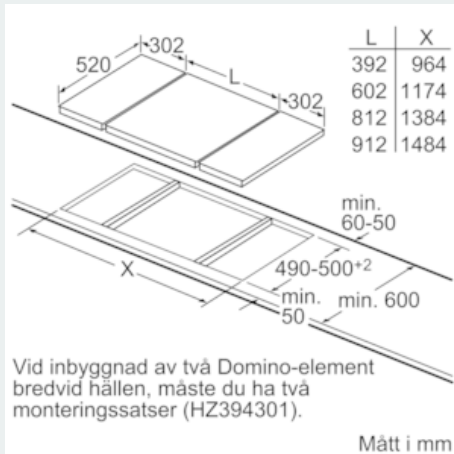

Beskrivning

Tekniska data

Produktkategori : Vario/Domino häll m styren.glas
 Inbyggd / Fristående : CONSTR_TYPE.Built-in
 Energiförsörjning : El
 Antal zoner/plattor som kan användas samtidigt : 2
 Nischmått i mm (H x B x D) : 38 x x
 Bredd (mm) : 302
 Produktmått i mm (H x B x D) : 38 x 302 x 520
 Emballagemått (H x B x D) (mm) : 120 x 375 x 590
 Nettovikt (kg) : 4,797
 Bruttovikt (kg) : 5,5
 Restvärmeindikator : Separat
 Placering av reglagen : Framkant
 Material produkt : Glaskeramik
 Hällens färg : borstad aluminium, Svart
 Ramens färg : borstad aluminium
 Säkerhetsmärkning : AENOR, CE
 Anslutningskabelns längd (cm) : 100
 EAN kod : 4242003755075
 Anslutningseffekt (W) : 3500
 Säkring (A) : 16
 Spänning (V) : 220-240
 Frekvens (Hz) : 60; 50

iQ300, Dominohäll, glaskeramik, 30 cm ET375FFP1E

Måttskisser

iQ300, Dominohäll, glaskeramik, 30 cm ET375FFP1E

Måttkisser

Mått i mm
Domino-kombinationer med matchande enhets-
och urslägningsmått

Breddtyp: 30 40 60 70 80 90
Produktbredd: 302 392 602 710 812 912