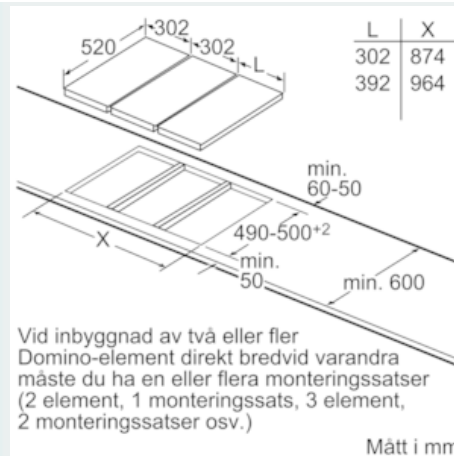

iQ300, Dominohäll, glaskeramik, 30 cm ET375FFP1E

Måttskisser

iQ300, Dominohäll, glaskeramik, 30 cm ET375FFP1E

Måttkisser

Mått i mm
Domino-kombinationer med matchande enhets-
och urslägningsmått

Breddtyp: 30 40 60 70 80 90
Produktbredd: 302 392 602 710 812 912

	A	B	C	D	L	X
2x30	302	302	-	-	604	572
1x30, 1x40	302	392	-	-	694	662
1x30, 1x60	302	602	-	-	904	872
1x30, 1x70*	302	710	-	-	1012	980
1x30, 1x80	302	812	-	-	1114	1082
1x30, 1x90	302	912	-	-	1214	1182
2x40	392	392	-	-	784	752
1x40, 1x60	392	602	-	-	994	962
1x40, 1x70*	392	710	-	-	1102	1070
1x40, 1x80	392	812	-	-	1204	1172
1x40, 1x90	392	912	-	-	1304	1272
3x30	302	302	302	-	906	874
2x30, 1x40	302	302	392	-	996	964
2x30, 1x60	302	302	602	-	1206	1174
2x30, 1x70*	302	302	710	-	1314	1282
2x30, 1x80	302	302	812	-	1416	1384
2x30, 1x90	302	302	912	-	1516	1484
1x30, 2x40	302	392	392	-	1086	1054
1x30, 1x40, 1x60	302	392	602	-	1296	1264
1x30, 1x40, 1x70*	302	392	710	-	1404	1372
1x30, 1x40, 1x80	302	392	812	-	1506	1474
1x30, 1x40, 1x90	302	392	912	-	1606	1574
3x40	392	392	392	-	1176	1144
2x40, 1x60	392	392	602	-	1386	1354
4x30	302	302	302	302	1208	1176
3x30, 1x40	302	302	302	392	1298	1266
2x30, 2x40	302	302	392	392	1388	1356
1x30, 3x40	302	392	392	392	1478	1446
1x30, 1x75	302	750	-	-	1052	1016
1x40, 1x75	392	750	-	-	1142	1106
2x30, 1x75	302	302	750	-	1354	1318
1x30, 1x40, 1x75	302	392	750	-	1444	1408