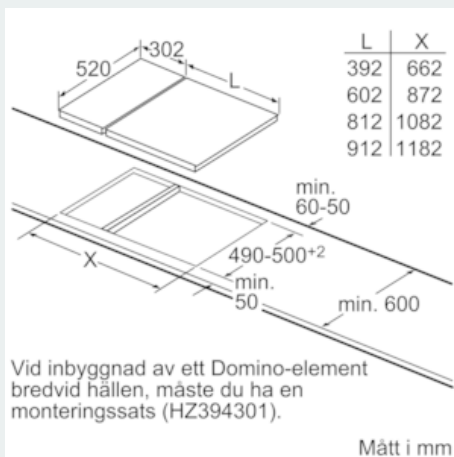

Beskrivning

Tekniska data

Produktkategori : Vario/Domino häll m styren.glas
 Inbyggd / Fristående : CONSTR_TYPE.Built-in
 Energiförsörjning : El
 Antal zoner/plattor som kan användas samtidigt : 2
 Nischmått i mm (H x B x D) : 38 x x
 Bredd (mm) : 302
 Produktmått i mm (H x B x D) : 38 x 302 x 520
 Emballagemått (H x B x D) (mm) : 120 x 375 x 590
 Nettovikt (kg) : 4,797
 Bruttovikt (kg) : 5,5
 Restvärmeindikator : Separat
 Placering av reglagen : Framkant
 Material produkt : Glaskeramik
 Hällens färg : borstad aluminium, Svart
 Ramens färg : borstad aluminium
 Säkerhetsmärkning : AENOR, CE
 Anslutningskabelns längd (cm) : 100
 EAN kod : 4242003755075
 Anslutningseffekt (W) : 3500
 Säkring (A) : 16
 Spänning (V) : 220-240
 Frekvens (Hz) : 60; 50

iQ300, Dominohäll, glaskeramik, 30 cm ET375FFP1E

Måttskisser

iQ300, Dominohäll, glaskeramik, 30 cm ET375FFP1E

Måttkisser

Mått i mm
Domino-kombinationer med matchande enhets-
och urslägningsmått

Breddtyp: 30 40 60 70 80 90
Produktbredd: 302 392 602 710 812 912