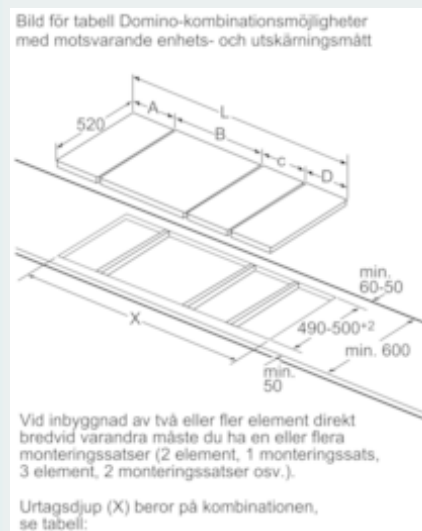

Beskrivning

Tekniska data

Produktkategori : Vario/Domino häll m styren.glas
 Inbyggd / Fristående : CONSTR_TYPE.Built-in
 Energiförsörjning : El
 Antal zoner/plattor som kan användas samtidigt : 2
 Nischmått i mm (H x B x D) : 38 x x
 Bredd (mm) : 302
 Produktmått i mm (H x B x D) : 38 x 302 x 520
 Emballagemått (H x B x D) (mm) : 120 x 375 x 590
 Nettovikt (kg) : 4,797
 Bruttovikt (kg) : 5,5
 Restvärmeindikator : Separat
 Placering av reglagen : Framkant
 Material produkt : Glaskeramik
 Hällens färg : borstad aluminium, Svart
 Ramens färg : borstad aluminium
 Säkerhetsmärkning : AENOR, CE
 Anslutningskabelns längd (cm) : 100
 EAN kod : 4242003755075
 Anslutningseffekt (W) : 3500
 Säkring (A) : 16
 Spänning (V) : 220-240
 Frekvens (Hz) : 60; 50

iQ300, Dominohäll, glaskeramik, 30 cm ET375FFP1E

Måttskisser

iQ300, Dominohäll, glaskeramik, 30 cm ET375FFP1E

Måttkisser

Mått i mm
Domino-kombinationer med matchande enhets-
och urslägningsmått

Breddtyp: 30 40 60 70 80 90
Produktbredd: 302 392 602 710 812 912