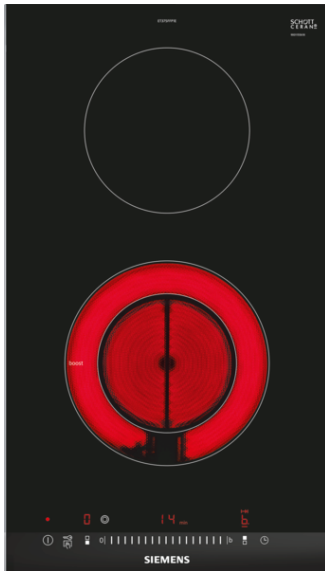

iQ300, Dominohäll, glaskeramik, 30 cm

ET375FFP1E

Domino glaskeramikhäll: En stilren häll som ökar glädjen i matlagningen och är enkel att rengöra.

- ✓ Den 30 cm breda hällen är perfekt att kombinera med Domino- eller comfortDesign-hällar.
- ✓ touchSlider gör det enkelt att ställa in eller ändra temperatur med ett enda fingertryck.
- ✓ Timer med stoppfunktion ger säker avstängning av kokzonen när tillagningstiden löpt ut.

Beskrivning

Tekniska data

Produktkategori : Vario/Domino häll m styren.glas
 Inbyggd / Fristående : CONSTR_TYPE.Built-in
 Energiförsörjning : El
 Antal zoner/plattor som kan användas samtidigt : 2
 Nischmått i mm (H x B x D) : 38 x x
 Bredd (mm) : 302
 Produktmått i mm (H x B x D) : 38 x 302 x 520
 Emballagemått (H x B x D) (mm) : 120 x 375 x 590
 Nettovikt (kg) : 4,797
 Bruttovikt (kg) : 5,5
 Restvärmeindikator : Separat
 Placering av reglagen : Framkant
 Material produkt : Glaskeramik
 Hällens färg : borstad aluminium, Svart
 Ramens färg : borstad aluminium
 Säkerhetsmärkning : AENOR, CE
 Anslutningskabelns längd (cm) : 100
 EAN kod : 4242003755075
 Anslutningseffekt (W) : 3500
 Säkring (A) : 16
 Spänning (V) : 220-240
 Frekvens (Hz) : 60; 50

Extra tillbehör

HZ394301 Sammanbindningslist för dominohällar
 HZ390090 Wokpanna med lock

**iQ300, Dominohäll, glaskeramik, 30
cm
ET375FFP1E**

Beskrivning

Komfort

- Domino glaskeramisk häll, 30 cm
- touchSlider-styrning

Specifikationer häll

- 2 highSpeed-kokzoner
- 1 rund variabel kokzon
- PowerBoost-funktion
- Digital funktionsdisplay
- Timer med avstängningsfunktion per kokzon
- Äggklocka
- Uppräkningsklocka
- reStart-funktion
- controlPanel Pause -funktion underlättar rengöring genom att låsa kontrollpanelen i 35 sekunder
- 17 effektlägen