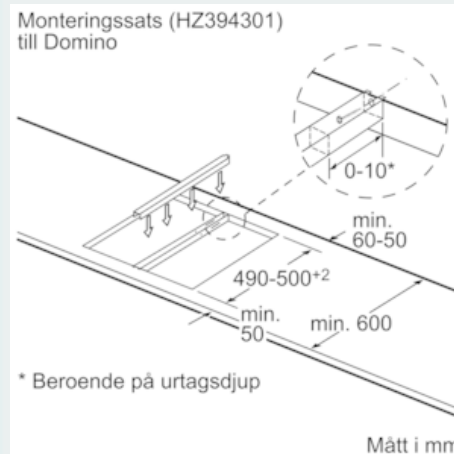

iQ300, Dominohäll, glaskeramik, 30 cm ET375FFP1E

Måttskisser

iQ300, Dominohäll, glaskeramik, 30 cm ET375FFP1E

Måttkisser

Mått i mm
Domino-kombinationer med matchande enhets-
och urslägningsmått

Breddtyp: 30 40 60 70 80 90
Produktbredd: 302 392 602 710 812 912

	A	B	C	D	L	X
2x30	302	302	-	-	604	572
1x30, 1x40	302	392	-	-	694	662
1x30, 1x60	302	602	-	-	904	872
1x30, 1x70*	302	710	-	-	1012	980
1x30, 1x80	302	812	-	-	1114	1082
1x30, 1x90	302	912	-	-	1214	1182
2x40	392	392	-	-	784	752
1x40, 1x60	392	602	-	-	994	962
1x40, 1x70*	392	710	-	-	1102	1070
1x40, 1x80	392	812	-	-	1204	1172
1x40, 1x90	392	912	-	-	1304	1272
3x30	302	302	302	-	906	874
2x30, 1x40	302	302	392	-	996	964
2x30, 1x60	302	302	602	-	1206	1174
2x30, 1x70*	302	302	710	-	1314	1282
2x30, 1x80	302	302	812	-	1416	1384
2x30, 1x90	302	302	912	-	1516	1484
1x30, 2x40	302	392	392	-	1086	1054
1x30, 1x40, 1x60	302	392	602	-	1296	1264
1x30, 1x40, 1x70*	302	392	710	-	1404	1372
1x30, 1x40, 1x80	302	392	812	-	1506	1474
1x30, 1x40, 1x90	302	392	912	-	1606	1574
3x40	392	392	392	-	1176	1144
2x40, 1x60	392	392	602	-	1386	1354
4x30	302	302	302	302	1208	1176
3x30, 1x40	302	302	302	392	1298	1266
2x30, 2x40	302	302	392	392	1388	1356
1x30, 3x40	302	392	392	392	1478	1446
1x30, 1x75	302	750	-	-	1052	1016
1x40, 1x75	392	750	-	-	1142	1106
2x30, 1x75	302	302	750	-	1354	1318
1x30, 1x40, 1x75	302	392	750	-	1444	1408