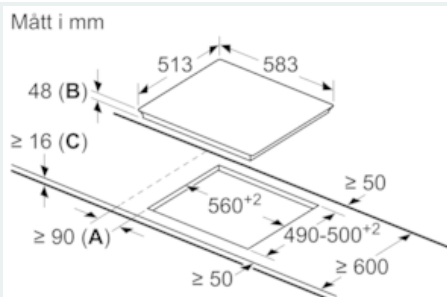

Beskrivning

Tekniska data

Produktkategori : Häll m intg.styrning glaskeram
 Konstruktion : Inbyggd
 Energiförsörjning : El
 Antal zoner/plattor som kan användas samtidigt : 4
 Nischmått i mm (H x B x D) : 48 x 560-560 x 490-500
 Bredd (mm) : 583
 Produktmått i mm (H x B x D) : 48 x 583 x 513
 Emballagemått (H x B x D) (mm) : 100 x 750 x 590
 Nettovikt (kg) : 7,760
 Bruttovikt (kg) : 8,6
 Restvärmeindikator : Separat
 Placering av reglagen : Framkant
 Material produkt : Glaskeramik
 Hällens färg : rostfritt stål, Svart
 Ramens färg : rostfritt stål
 Säkerhetsmärkning : CE, VDE
 EAN kod : 4242003766453
 Anslutningseffekt (W) : 8300
 Spänning (V) : 220-240
 Frekvens (Hz) : 50; 60

Miljö och Säkerhet

- 2-stegs restvärmeindikering för varje kokzon

**iQ300, Glaskeramikhäll, 60 cm, Svart
ET645FNN1E**

Måttskisser

- A:** Minimivstånd från hållurtag till vägg.
B: Urtagsdjup
C: Inbyggnadsugn under: min. 20, ev. mer;
se ugnens utrymmeskrav.