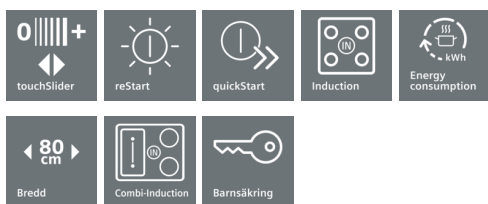

### Den moderna combiInduction-hällen - för ökad flexibilitet i matlagning

- ✓ combiZone gör det möjligt att laga mat med stora grytor och stekpannor
- ✓ powerMove: förinställda effektlägen gör det enkelt att justera temperaturen genom att flytta kärlet mellan zonerna, helt utan knapptryckning
- ✓ touchSlider gör det enkelt att ställa in eller ändra temperatur med ett enda fingertryck.
- ✓ powerBoost-funktion med upp till 50 % mer effekt ger snabbare tillagning.

#### Komfort

- 4 induktionszoner med kokkärlsavkänning
- touchSlider-styrning
- 17 effektlägen
- Digital funktionsdisplay