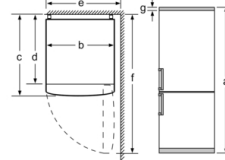

Teknisk information

- Dörrhängning höger, omhängbar
- Ställbara fötter framtill, hjul baktill
- Dörrstängningshjälp

**Serie | 2, Kombinerad kyl/frys, 176 x 60 cm,
Vit
KGN33NWEB**

Ställer du enheten direkt mot så går det att dra ut vägg, samtliga lådor helt.
* Med och utan utvändigt handtag.

Produktnamn	a	b	c	d	e	f	g
KGN33 (infällt handtag)	1760	600	660	590	600	1210	12

Beskrivning	
a	Höjd
b	Bredd
c	Djup med stängd lucka utan handtag
d	Stor djup
e	Bredd med luckan öppen 90°
f	Djup med öppen lucka
g	Lufsspalt för inbyggd i urtag eller stombyggnad

Mått i mm

Produktnamn	A	B	C	D
KGN33, 36, 39, 46, 49	0/65	20	590	125
KGF39, 49	0/65	20	590	125

Mått A:
Modeller med vertikalt integrerade handtag kräver minimiavstånd på 65 mm för smidig öppning.

Mått i mm