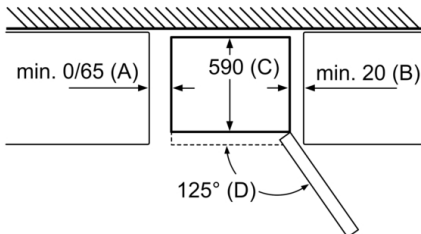

Teknisk information

- Dörrhängning höger, omhängbar
- Ställbara fötter framtill, hjul baktill
- Dörrstängningshjälp

**Serie | 2, Kombinerad kyl/frys, 176 x 60 cm,
Vit
KGN33NWEB**

Ställer du enheten direkt mot så går det att dra ut vägg, samtliga lådor helt.
* Med och utan utvändigt handtag.

Produktnamn	a	b	c	d	e	f	g
KGN33 (infällt handtag)	1760	600	660	590	600	1210	12

Beskrivning	
a	Höjd
b	Bredd
c	Djup med stängd lucka utan handtag
d	Stor djup
e	Bredd med luckan öppen 90°
f	Djup med öppen lucka
g	Lufsspalt för inbyggd i urtag eller stombyggnad

Mått i mm

Produktnamn	A	B	C	D
KGN33, 36, 39, 46, 49	0/65	20	590	125
KGF39, 49	0/65	20	590	125

Mått A:
Modeller med vertikalt integrerade handtag kräver minimiavstånd på 65 mm för smidig öppning.

Mått i mm