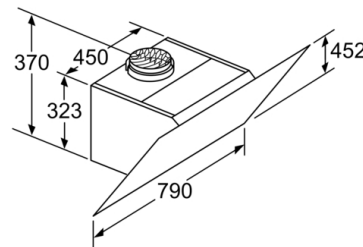

Serie | 4, Vägghängd fläkt, 80 cm, Klarglas med svart tryck
DWK87CM60

Mått i mm

Från kärlstödets överkant

A: EI
 B: Gas

Mått i mm

(1) Frånluft
 (2) Kolfilterdrift
 (3) Ventilationsutlopp - montera slitsen underifrån vid frånluft

Mått i mm

Enhet med cirkulationsluft utan kanal
 kräver cirkulationsluftsats

Mått i mm

Mått i mm