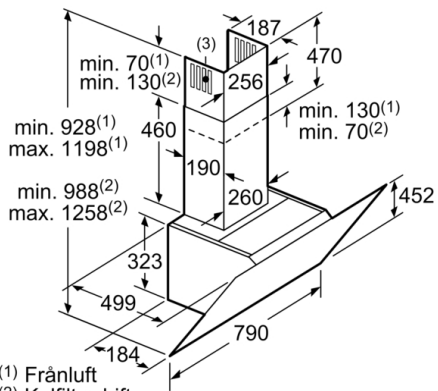

Tekniska data

Konstruktion : Wall-mounted
Säkerhetsmärkning : CE, VDE
Anslutningskabelns längd : 130 cm
Höjd utan skorsten : 323 mm
Minsta avstånd till elektrisk häll : 450 mm
Minsta avstånd till gashäll : 650 mm
Nettovikt : 21,441 kg
Typ av reglage : Elektronisk
Antal hastigheter : 3 lägen + intensivläge
Kapacitet frånluft : 416 m³/h
Luftflöde, intensivläge, återcirkulation : 469 m³/h
Kapacitet kolfilter : 367 m³/h
Luftflöde, intensivläge : 700 m³/h
Antal lampor : 2
Buller : 58 dB
Stosdimension, diameter : 120 / 150 mm
Fettfilter, material : Tvättbart aluminium
EAN kod : 4242005172986
Anslutningseffekt : 263 W
Säkring : 10 A
Spänning : 220-240 V
Frekvens : 50; 60 Hz
Elkontakt : jordad stickkontakt
Installationstyp : Vägghmonterad

Serie | 4, Vägghängd fläkt, 80 cm, Klarglas med svart tryck
DWK87CM60

Mått i mm

Från kärlstödets överkant

A: EI
 B: Gas

Mått i mm

(1) Frånluft
 (2) Kolfilterdrift
 (3) Ventilationsutlopp - montera slitsen underifrån vid frånluft

Mått i mm

Enhet med cirkulationsluft utan kanal
 kräver cirkulationsluftsats

Mått i mm

Mått i mm