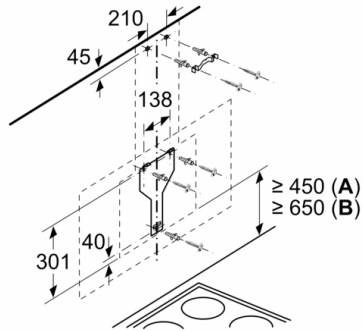

Serie | 4, Vägghängd fläkt, 80 cm, Klarglas med svart tryck
DWK87CM60

Mått i mm

Från kärlstödets överkant

A: EI
B: Gas