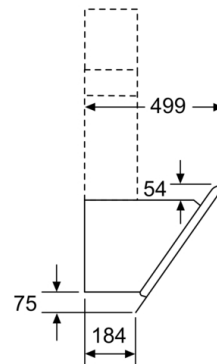

Tekniska data

Konstruktion : Wall-mounted
Säkerhetsmärkning : CE, VDE
Anslutningskabelns längd : 130 cm
Höjd utan skorsten : 323 mm
Minsta avstånd till elektrisk häll : 450 mm
Minsta avstånd till gashäll : 650 mm
Nettovikt : 21,441 kg
Typ av reglage : Elektronisk
Antal hastigheter : 3 lägen + intensivläge
Kapacitet frånluft : 416 m³/h
Luftflöde, intensivläge, återcirkulation : 469 m³/h
Kapacitet kolfilter : 367 m³/h
Luftflöde, intensivläge : 700 m³/h
Antal lampor : 2
Buller : 58 dB
Stosdimension, diameter : 120 / 150 mm
Fettfilter, material : Tvättbart aluminium
EAN kod : 4242005172986
Anslutningseffekt : 263 W
Säkring : 10 A
Spänning : 220-240 V
Frekvens : 50; 60 Hz
Elkontakt : jordad stickkontakt
Installationstyp : Vägghmonterad

Serie | 4, Vägghängd fläkt, 80 cm, Klarglas med svart tryck
DWK87CM60

Mått i mm

Från kärlstödets överkant

A: EI
 B: Gas

Mått i mm

(1) Frånluft
 (2) Kolfilterdrift
 (3) Ventilationsutlopp - montera slitsen underifrån vid frånluft

Mått i mm

Enhet med cirkulationsluft utan kanal
 kräver cirkulationsluftsats

Mått i mm

Mått i mm