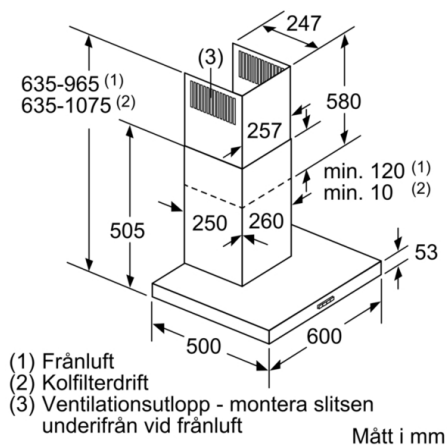

Tekniska data

Konstruktion : Wall-mounted
Säkerhetsmärkning : CE, Eurasian, VDE
Anslutningskabelns längd : 130 cm
Höjd på förlängningsdelen : 583-912/583-1022 mm
Höjd utan skorsten : 53 mm
Minsta avstånd till elektrisk häll : 550 mm
Minsta avstånd till gashäll : 650 mm
Nettovikt : 11,021 kg
Typ av reglage : Mekanisk
Antal hastigheter : 3
Kapacitet frånluft : 621 m³/h
Kapacitet kolfilter : 422 m³/h
Antal lampor : 2
Buller : 69 dB
Stosdimension, diameter : 120 / 150 mm
Fettfilter, material : Tvättbart aluminium
EAN kod : 4242005039586
Anslutningseffekt : 220 W
Säkring : 10 A
Spänning : 220-240 V
Frekvens : 50; 60 Hz
Elkontakt : jordad stickkontakt
Installationstyp : Väggh monterad

Serie | 2, Vägghängd fläkt, 60 cm, Rostfritt stål DWB66BC50

Fläktkåpa med BoxDesign - effektivitet och stil som lyfter köket.

Användning / Effekt

- Energiklass: B (på en skala från A++ till E)
- Max. luftflöde: 621 m³/h vid frånluft enligt DIN/EN 61591
- Med Clean Air Plus kolfilterset (extra tillbehör):
 - Kapasitet kolfilterdrift:
 - Max. normal bruk: 422 m³/h
 - Ljudnivå kolfilterdrift:
 - Max. normal bruk: 74 dB(A) re 1 pW
- 3 hastigheter

Serie | 2, Vägghängd fläkt, 60 cm, Rostfritt stål
DWB66BC50

Mått i mm

Mått i mm

Mått i mm

- (1) Frånluft
- (2) Kolfilterdrift
- (3) Ventilationsutlopp - montera slitsen underifrån vid frånluft

Mått i mm

Om enheten ska ha bakstycke, ta hänsyn till det vid design.