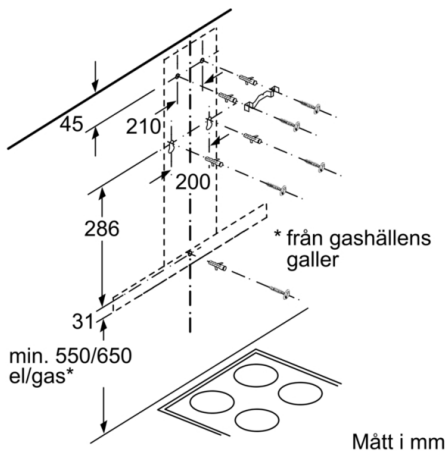

Tekniska data

Konstruktion : Wall-mounted
Säkerhetsmärkning : CE, Eurasian, VDE
Anslutningskabelns längd : 130 cm
Höjd på förlängningsdelen : 583-912/583-1022 mm
Höjd utan skorsten : 53 mm
Minsta avstånd till elektrisk häll : 550 mm
Minsta avstånd till gashäll : 650 mm
Nettovikt : 11,021 kg
Typ av reglage : Mekanisk
Antal hastigheter : 3
Kapacitet frånluft : 621 m³/h
Kapacitet kolfilter : 422 m³/h
Antal lampor : 2
Buller : 69 dB
Stosdimension, diameter : 120 / 150 mm
Fettfilter, material : Tvättbart aluminium
EAN kod : 4242005039586
Anslutningseffekt : 220 W
Säkring : 10 A
Spänning : 220-240 V
Frekvens : 50; 60 Hz
Elkontakt : jordad stickkontakt
Installationstyp : Väggh monterad

Serie | 2, Vägghängd fläkt, 60 cm, Rostfritt stål
DWB66BC50

Mått i mm

Mått i mm

Mått i mm

- (1) Frånluft
- (2) Kolfilterdrift
- (3) Ventilationsutlopp - montera slitsen underifrån vid frånluft

Mått i mm

Om enheten ska ha bakstycke, ta hänsyn till det vid design.