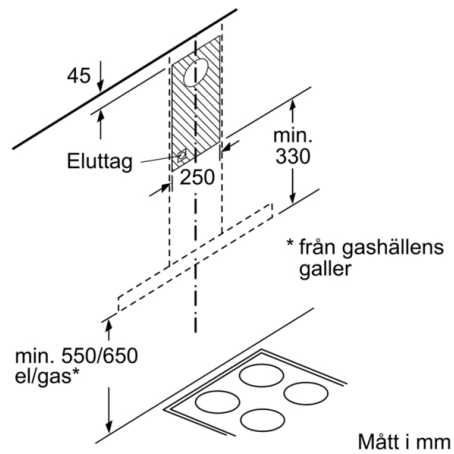

Tekniska data

Konstruktion : Wall-mounted
Säkerhetsmärkning : CE, Eurasian, VDE
Anslutningskabelns längd : 130 cm
Höjd på förlängningsdelen : 583-912/583-1022 mm
Höjd utan skorsten : 53 mm
Minsta avstånd till elektrisk häll : 550 mm
Minsta avstånd till gashäll : 650 mm
Nettovikt : 11,021 kg
Typ av reglage : Mekanisk
Antal hastigheter : 3
Kapacitet frånluft : 621 m³/h
Kapacitet kolfilter : 422 m³/h
Antal lampor : 2
Buller : 69 dB
Stosdimension, diameter : 120 / 150 mm
Fettfilter, material : Tvättbart aluminium
EAN kod : 4242005039586
Anslutningseffekt : 220 W
Säkring : 10 A
Spänning : 220-240 V
Frekvens : 50; 60 Hz
Elkontakt : jordad stickkontakt
Installationstyp : Väggh monterad

Serie | 2, Vägghängd fläkt, 60 cm, Rostfritt stål DWB66BC50

Fläktkåpa med BoxDesign - effektivitet och stil som lyfter köket.

Användning / Effekt

- Energiklass: B (på en skala från A++ till E)
- Max. luftflöde: 621 m³/h vid frånluft enligt DIN/EN 61591
- Med Clean Air Plus kolfilterset (extra tillbehör):
 - Kapasitet kolfilterdrift:
 - Max. normal bruk: 422 m³/h
 - Ljudnivå kolfilterdrift:
 - Max. normal bruk: 74 dB(A) re 1 pW
- 3 hastigheter

Serie | 2, Vägghängd fläkt, 60 cm, Rostfritt stål
DWB66BC50

Mått i mm

Mått i mm

Mått i mm

- (1) Frånluft
- (2) Kolfilterdrift
- (3) Ventilationsutlopp - montera slitsen underifrån vid frånluft

Mått i mm

Om enheten ska ha bakstycke, ta hänsyn till det vid design.