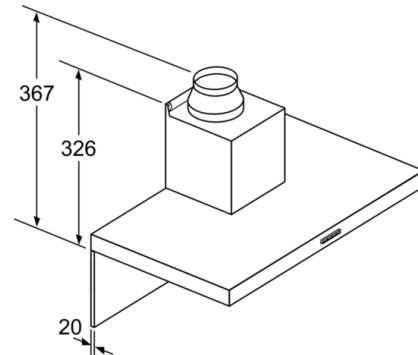

Tekniska data

Konstruktion : Wall-mounted
Säkerhetsmärkning : CE, Eurasian, VDE
Anslutningskabelns längd : 130 cm
Höjd på förlängningsdelen : 583-912/583-1022 mm
Höjd utan skorsten : 53 mm
Minsta avstånd till elektrisk häll : 550 mm
Minsta avstånd till gashäll : 650 mm
Nettovikt : 11,021 kg
Typ av reglage : Mekanisk
Antal hastigheter : 3
Kapacitet frånluft : 621 m³/h
Kapacitet kolfilter : 422 m³/h
Antal lampor : 2
Buller : 69 dB
Stosdimension, diameter : 120 / 150 mm
Fettfilter, material : Tvättbart aluminium
EAN kod : 4242005039586
Anslutningseffekt : 220 W
Säkring : 10 A
Spänning : 220-240 V
Frekvens : 50; 60 Hz
Elkontakt : jordad stickkontakt
Installationstyp : Väggh monterad

Serie | 2, Vägghängd fläkt, 60 cm, Rostfritt stål
DWB66BC50

Mått i mm

Mått i mm

Mått i mm

- (1) Frånluft
- (2) Kolfilterdrift
- (3) Ventilationsutlopp - montera slitsen underifrån vid frånluft

Mått i mm

Om enheten ska ha bakstycke, ta hänsyn till det vid design.