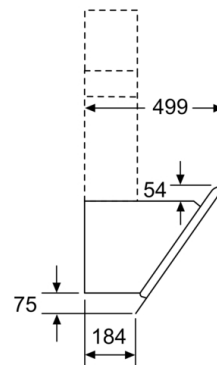

Tekniska data

Konstruktion : Wall-mounted
Säkerhetsmärkning : CE, Eurasian, VDE
Anslutningskabelns längd : 130 cm
Höjd utan skorsten : 323 mm
Minsta avstånd till elektrisk häll : 450 mm
Minsta avstånd till gashäll : 650 mm
Nettovikt : 21,641 kg
Typ av reglage : Elektronisk
Antal hastigheter : 3 lägen + intensivläge
Kapacitet frånluft : 436 m³/h
Luftflöde, intensivläge, återcirkulation : 441 m³/h
Kapacitet kolfilter : 355 m³/h
Luftflöde, intensivläge : 722 m³/h
Antal lampor : 2
Buller : 54 dB
Stosdimension, diameter : 120 / 150 mm
Fettfilter, material : Tvättbart aluminium
EAN kod : 4242002946825
Anslutningseffekt : 143 W
Säkring : 10 A
Spänning : 220-240 V
Frekvens : 50; 60 Hz
Elkontakt : jordad stickkontakt
Installationstyp : Väggh monterad

* Enligt EU-förordning nr 65/2014

Serie | 6, Vägghängd fläkt, 90 cm, Klarglas med svart tryck DWK97JM60

Mått i mm

Från kärlstödets överkant

A: El
B: Gas

(1) Frånluft
(2) Kolfilterdrift
(3) Ventilationsutlopp - montera slitsen underifrån vid frånluft

Mått i mm

Enhet med cirkulationsluft utan kanal kräver cirkulationsluftsats

Mått i mm

Mått i mm

(1) Placering av eluttag

Ta hänsyn till bakstyckets maxtjocklek.

Mått i mm

Mått i mm