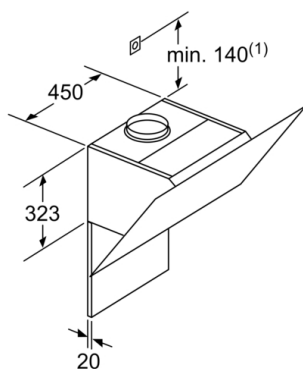

Tekniska data

Konstruktion : Wall-mounted
Säkerhetsmärkning : CE, Eurasian, VDE
Anslutningskabelns längd : 130 cm
Höjd utan skorsten : 323 mm
Minsta avstånd till elektrisk häll : 450 mm
Minsta avstånd till gashäll : 650 mm
Nettovikt : 21,641 kg
Typ av reglage : Elektronisk
Antal hastigheter : 3 lägen + intensivläge
Kapacitet frånluft : 436 m³/h
Luftflöde, intensivläge, återcirkulation : 441 m³/h
Kapacitet kolfilter : 355 m³/h
Luftflöde, intensivläge : 722 m³/h
Antal lampor : 2
Buller : 54 dB
Stosdimension, diameter : 120 / 150 mm
Fettfilter, material : Tvättbart aluminium
EAN kod : 4242002946825
Anslutningseffekt : 143 W
Säkring : 10 A
Spänning : 220-240 V
Frekvens : 50; 60 Hz
Elkontakt : jordad stickkontakt
Installationstyp : Väggh monterad

Mått i mm

Enhet med cirkulationsluft utan kanal kräver cirkulationsluftsats

Mått i mm

Mått i mm

(1) Placering av eluttag

Ta hänsyn till bakstyckets maxtjocklek.

Mått i mm

Mått i mm