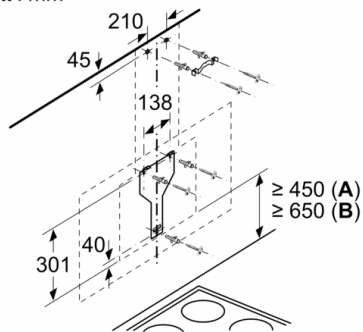

Serie | 6, Vägghängd fläkt, 90 cm, Klarglas med svart tryck DWK97JM60

Mått i mm

Från kärlstödets överkant

A: El
B: Gas