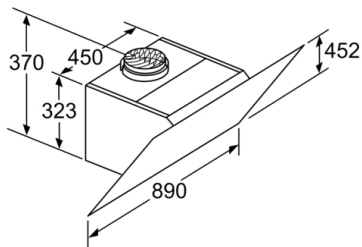

Enhet med cirkulationsluft utan kanal kräver cirkulationsluftsats

Mått i mm