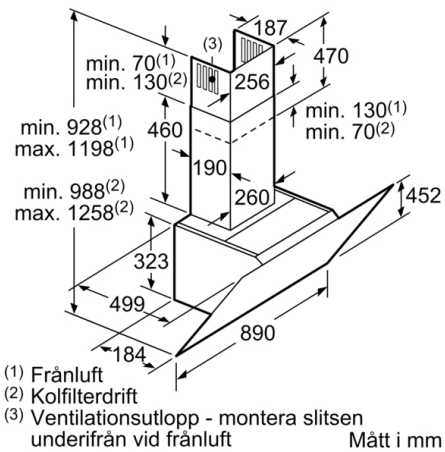

Tekniska data

Konstruktion : Wall-mounted
Säkerhetsmärkning : CE, Eurasian, VDE
Anslutningskabelns längd : 130 cm
Höjd utan skorsten : 323 mm
Minsta avstånd till elektrisk häll : 450 mm
Minsta avstånd till gashäll : 650 mm
Nettovikt : 21,641 kg
Typ av reglage : Elektronisk
Antal hastigheter : 3 lägen + intensivläge
Kapacitet frånluft : 436 m³/h
Luftflöde, intensivläge, återcirkulation : 441 m³/h
Kapacitet kolfilter : 355 m³/h
Luftflöde, intensivläge : 722 m³/h
Antal lampor : 2
Buller : 54 dB
Stosdimension, diameter : 120 / 150 mm
Fettfilter, material : Tvättbart aluminium
EAN kod : 4242002946825
Anslutningseffekt : 143 W
Säkring : 10 A
Spänning : 220-240 V
Frekvens : 50; 60 Hz
Elkontakt : jordad stickkontakt
Installationstyp : Väggh monterad

* Enligt EU-förordning nr 65/2014

Serie | 6, Vägghängd fläkt, 90 cm, Klarglas med svart tryck DWK97JM60

Mått i mm

Från kärlstödets överkant

A: El
B: Gas

(1) Frånluft
(2) Kolfilterdrift
(3) Ventilationsutlopp - montera slitsen underifrån vid frånluft

Mått i mm

Enhet med cirkulationsluft utan kanal kräver cirkulationsluftsats

Mått i mm

Mått i mm

(1) Placering av eluttag

Ta hänsyn till bakstyckets maxtjocklek.

Mått i mm

Mått i mm