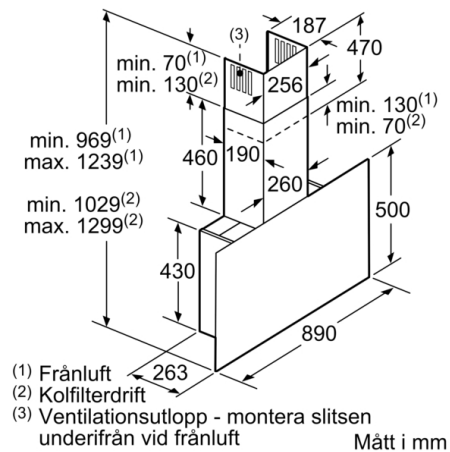

* Enligt EU-förordning nr 65/2014

Serie | 6, Vägghängd fläkt, 90 cm, Klarglas med svart tryck DWF97KM60

Mått i mm

Från kärlestödets överkant

A: El
B: Gas

(1) Frånluft
(2) Kolfilterdrift
(3) Ventilationsutlopp - montera slitsen underifrån vid frånluft

Mått i mm

Enhet med cirkulationsluft utan kanal kräver cirkulationsluftsats

Mått i mm

Mått i mm

Mått i mm

(1) Placering av eluttag

Ta hänsyn till bakstyckets maxtjocklek.

Mått i mm