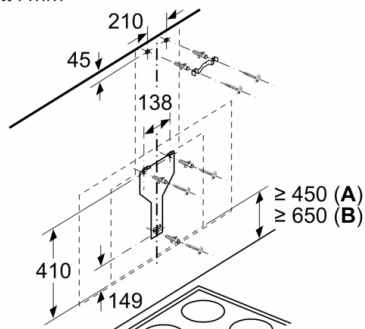

* Enligt EU-förordning nr 65/2014

Serie | 6, Vägghängd fläkt, 90 cm, Klarglas med svart tryck DWF97KM60

Mått i mm

Från kärlestödets överkant

A: El
B: Gas

(1) Frånluft
(2) Kolfilterdrift
(3) Ventilationsutlopp - montera slitsen underifrån vid frånluft