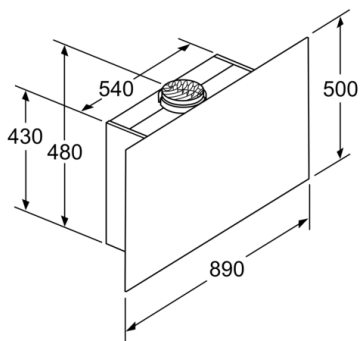

* Enligt EU-förordning nr 65/2014

Serie | 6, Vägghängd fläkt, 90 cm, Klarglas med svart tryck DWF97KM60

Mått i mm

Från kärlestödets överkant

A: El
B: Gas

(1) Frånluft
(2) Kolfilterdrift
(3) Ventilationsutlopp - montera slitsen underifrån vid frånluft

Mått i mm

Enhet med cirkulationsluft utan kanal kräver cirkulationsluftsats

Mått i mm

Mått i mm

Mått i mm

(1) Placering av eluttag

Ta hänsyn till bakstyckets maxtjocklek.

Mått i mm