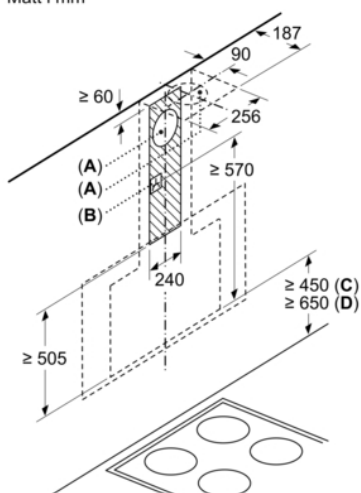

* Enligt EU-förordning nr 65/2014

Serie | 6, Vägghängd fläkt, 90 cm, Klarglas med svart tryck DWF97KM60

Mått i mm

Från kärlestödets överkant

A: El
B: Gas

(1) Frånluft
(2) Kolfilterdrift
(3) Ventilationsutlopp - montera slitsen underifrån vid frånluft

Mått i mm

Enhet med cirkulationsluft utan kanal kräver cirkulationsluftsats

Mått i mm

Mått i mm

Mått i mm

(1) Placering av eluttag

Ta hänsyn till bakstyckets maxtjocklek.

Mått i mm