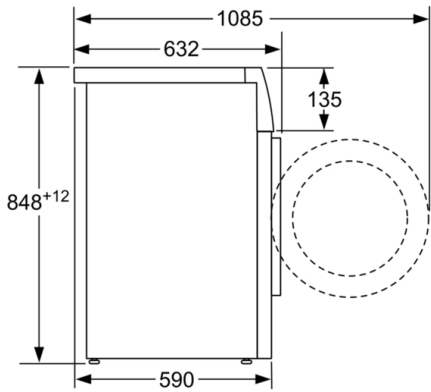

**HomeProfessional, Tvättmaskin, frontmatad,
10 kg, 1400 rpm
WAXH8G0LSN**

Mått i mm