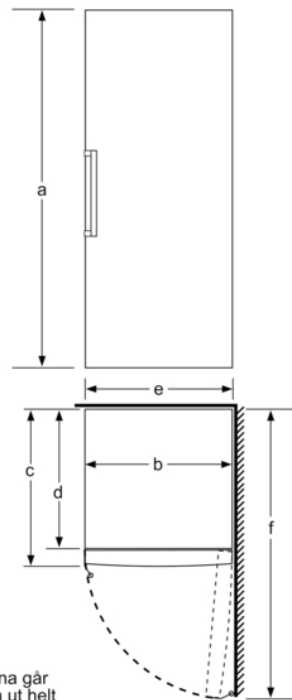

Teknisk information

- Dörrhängning höger, omhängbar
- Ställbara fötter framtill, hjul baktill
- Dörröppningsvinkel 90°, inget avstånd till vägg krävs

Serie | 6, Frysskåp, 191 x 70 cm, Vit GSN58AWDP

	a	b	c	d	e	f
KSW36, GSD36	187					
KSV36, KSF36, GSN36, GSV36	186					
KSV33, GSN33, GSV33	176	60	65	58	60	119.5
KSV29, GSN29, GSV29	161					
GSV24	146					
GSN51	161					
GSN54	176	70	78	70	70	142
GSN58	191					

- a Höjd
- b Bredd
- c Djup med stängd lucka utan handtag och distans
- d Stomdjup utan distans
- e Bredd med öppen lucka utan handtag
- f Djup med öppen lucka utan handtag och distans

Mått i cm

Lådorna går
att dra ut helt
om skåpet placeras
direkt mot en vägg.