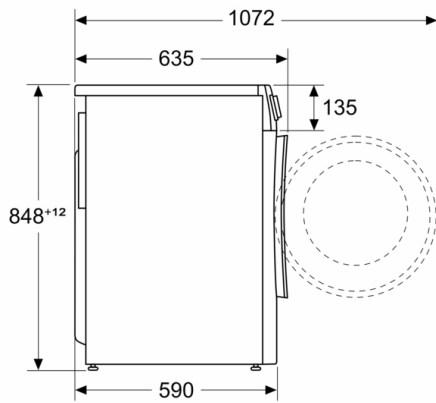

**Serie | 6, Kombinerad tvätt och tork, 9/6 kg,
1400 rpm
WNA144L9SN**

Mått i mm

Mått i mm