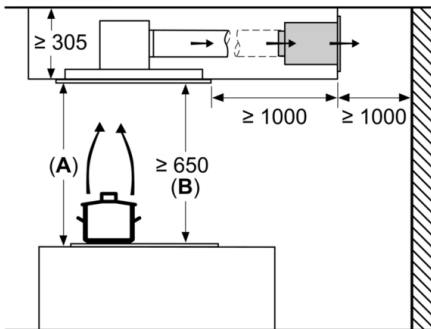

Serie | 6, Takfläkt, 90 cm, Rostfritt stål DRC97AQ50

Fläktevakueringen går att vrida åt 4 håll

Mått i mm

Mått i mm
Frånluft

A: optimal prestanda 700-1500
B: från gallrets överkant

Mått i mm
Kolfilterdrift

A: optimal prestanda 700-1500
B: från gallrets överkant

Montera inte direkt i gipsskiva eller liknande
lätta byggmaterial i innertaket. Kräver
lämpligt stativ som är fast förankrat i
betongtaket.

Mått i mm

Mått i mm
Kolfilterdrift

A: optimal prestanda 700-1500
B: från gashällens galler