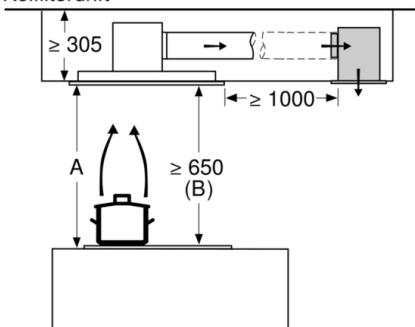

Serie | 6, Takfläkt, 90 cm, Rostfritt stål DRC97AQ50

Fläktevakueringen går att vrida åt 4 håll

Mått i mm

Mått i mm
Frånluft

A: optimal prestanda 700-1500
B: från gallrets överkant

Mått i mm
Kolfilterdrift

A: optimal prestanda 700-1500
B: från gallrets överkant

Montera inte direkt i gipsskiva eller liknande
lätta byggmaterial i innertaket. Kräver
lämpligt stativ som är fast förankrat i
betongtaket.

Mått i mm

Mått i mm
Kolfilterdrift

A: optimal prestanda 700-1500
B: från gashällens galler