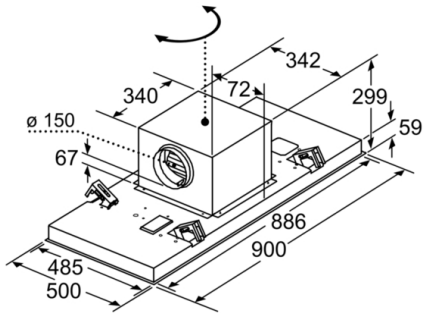

Serie | 6, Takfläkt, 90 cm, Rostfritt stål DRC97AQ50

Fläktevakueringen går att vrida åt 4 håll

Mått i mm

Mått i mm
Frånluft

A: optimal prestanda 700-1500
B: från gallrets överkant

Mått i mm
Kolfilterdrift

A: optimal prestanda 700-1500
B: från gallrets överkant