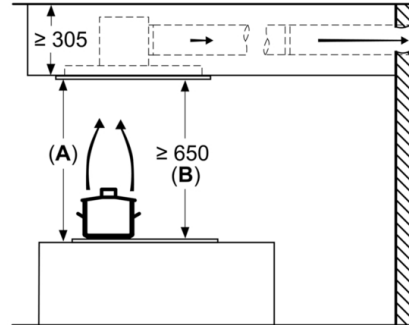

Serie | 6, Takfläkt, 90 cm, Rostfritt stål DRC97AQ50

Fläktevakueringen går att vrida åt 4 håll

Mått i mm

Mått i mm
Frånluft

A: optimal prestanda 700-1500
B: från gallrets överkant

Mått i mm
Kolfilterdrift

A: optimal prestanda 700-1500
B: från gallrets överkant