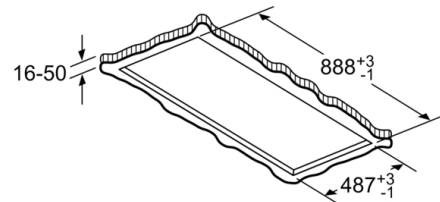

Serie | 6, Takfläkt, 90 cm, Rostfritt stål DRC97AQ50

Fläktevakueringen går att vrida åt 4 håll

Mått i mm

Mått i mm
Frånluft

A: optimal prestanda 700-1500
B: från gallrets överkant

Mått i mm
Kolfilterdrift

A: optimal prestanda 700-1500
B: från gallrets överkant

Montera inte direkt i gipsskiva eller liknande
lätta byggmaterial i innertaket. Kräver
lämpligt stativ som är fast förankrat i
betongtaket.

Mått i mm

Mått i mm
Kolfilterdrift

A: optimal prestanda 700-1500
B: från gashällens galler