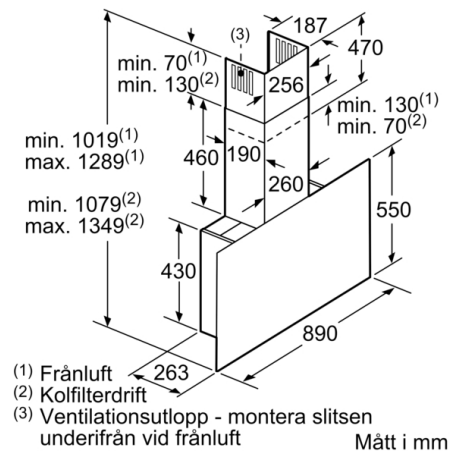

## Serie | 8, Vägghängd fläkt, 90 cm, Klarglas med svart tryck DWF97RU60

Enhet med cirkulationsluft utan kanal kräver cirkulationsluftsats

Mått i mm

Mått i mm

Ta hänsyn till bakstyckets maxtjocklek.

Mått i mm