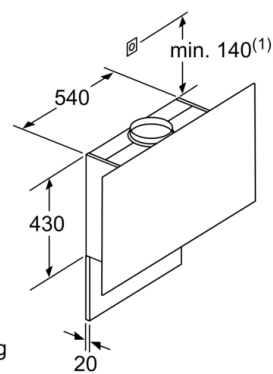

## Serie | 8, Vägghängd fläkt, 90 cm, Klarglas med svart tryck DWF97RU60

Enhet med cirkulationsluft utan kanal kräver cirkulationsluftsats

Mått i mm

Mått i mm

Ta hänsyn till bakstyckets maxtjocklek.

Mått i mm