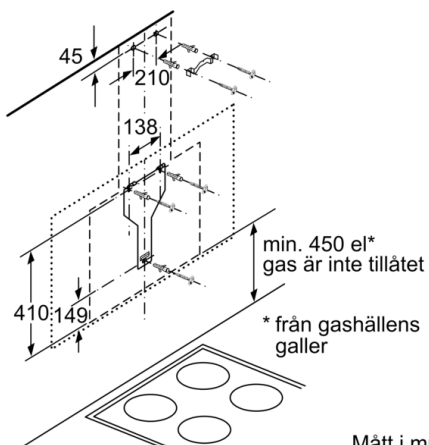

## Serie | 8, Vägghängd fläkt, 90 cm, Klarglas med svart tryck DWF97RU60

Enhet med cirkulationsluft utan kanal kräver cirkulationsluftsats

Mått i mm

Mått i mm

Ta hänsyn till bakstyckets maxtjocklek.

Mått i mm