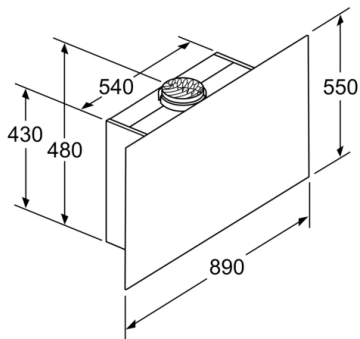

Serie | 8, Vägghängd fläkt, 90 cm, Klarglas med svart tryck DWF97RU60

Enhet med cirkulationsluft utan kanal kräver cirkulationsluftsats

Mått i mm

Mått i mm