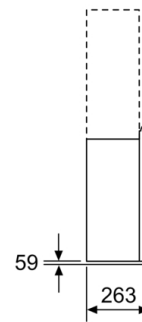

Serie | 8, Vägghängd fläkt, 90 cm, Klarglas med svart tryck DWF97RU60

Enhet med cirkulationsluft utan kanal kräver cirkulationsluftsats

Mått i mm

Mått i mm

Ta hänsyn till bakstyckets maxtjocklek.

Mått i mm