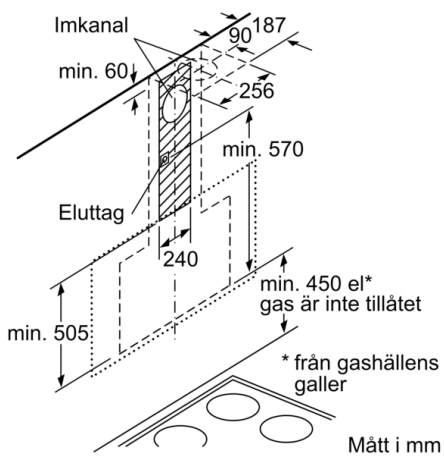

Serie | 8, Vägghängd fläkt, 90 cm, Klarglas med svart tryck DWF97RU60

Enhet med cirkulationsluft utan kanal kräver cirkulationsluftsats

Mått i mm

Mått i mm