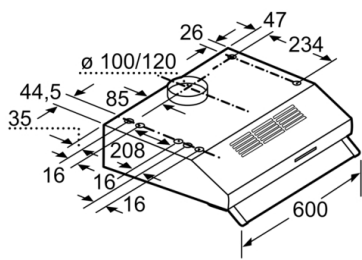

### Installation

- För frånluft eller kolfilterdrift
- För placering på vägg eller under ett väggskåp
- Röranslutning Ø 120 mm, 100 mm

\* Enligt EU-förordning nr 65/2014

**Serie | 4, Underbyggd fläkt, 60 cm, Vit**  
**DUL63CC20**

---

Mått i mm