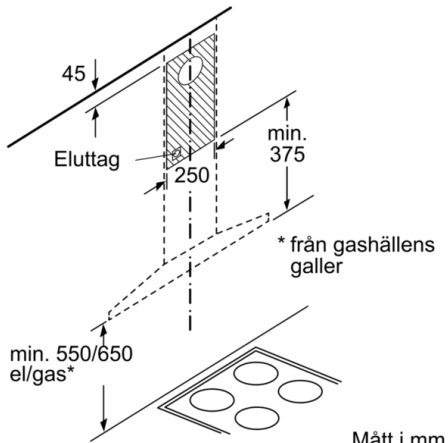

Tekniska data

Konstruktion : Wall-mounted
Säkerhetsmärkning : CE, Ukraine, VDE
Anslutningskabelns längd : 130 cm
Höjd på förlängningsdelen : 582-912/582-1022 mm
Höjd utan skorsten : 94 mm
Minsta avstånd till elektrisk häll : 550 mm
Minsta avstånd till gashäll : 650 mm
Nettovikt : 10,574 kg
Typ av reglage : Elektronisk
Antal hastigheter : 3 lägen + intensivläge
Kapacitet frånluft : 411 m³/h
Luftflöde, intensivläge, återcirkulation : 441 m³/h
Kapacitet kolfilter : 337 m³/h
Luftflöde, intensivläge : 644 m³/h
Antal lampor : 2
Buller : 62 dB
Stosdimension, diameter : 120 / 150 mm
Fettfilter, material : Tvättbart aluminium
EAN kod : 4242005051205
Anslutningseffekt : 220 W
Säkring : 10 A
Spänning : 220-240 V
Frekvens : 50; 60 Hz
Elkontakt : jordad stickkontakt
Installationstyp : Väggh monterad

Serie | 4, Vägghängd fläkt, 60 cm, Rostfritt stål
DWQ66DM50

Om enheten ska ha bakstycke, ta hänsyn till det vid design.

Mått i mm

Mått i mm

Mått i mm

Mått i mm

- (1) Frånluft
- (2) Kolfilterdrift
- (3) Ventilationsutlopp - montera slitsen underifrån vid frånluft