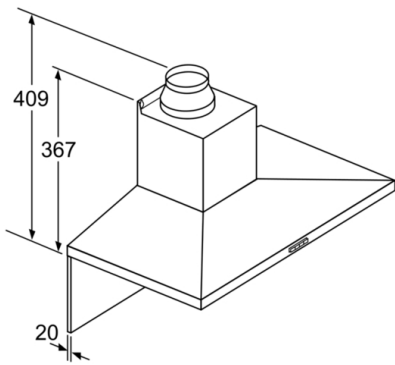

Tekniska data

Konstruktion : Wall-mounted
Säkerhetsmärkning : CE, Ukraine, VDE
Anslutningskabelns längd : 130 cm
Höjd på förlängningsdelen : 582-912/582-1022 mm
Höjd utan skorsten : 94 mm
Minsta avstånd till elektrisk häll : 550 mm
Minsta avstånd till gashäll : 650 mm
Nettovikt : 10,574 kg
Typ av reglage : Elektronisk
Antal hastigheter : 3 lägen + intensivläge
Kapacitet frånluft : 411 m³/h
Luftflöde, intensivläge, återcirkulation : 441 m³/h
Kapacitet kolfilter : 337 m³/h
Luftflöde, intensivläge : 644 m³/h
Antal lampor : 2
Buller : 62 dB
Stosdimension, diameter : 120 / 150 mm
Fettfilter, material : Tvättbart aluminium
EAN kod : 4242005051205
Anslutningseffekt : 220 W
Säkring : 10 A
Spänning : 220-240 V
Frekvens : 50; 60 Hz
Elkontakt : jordad stickkontakt
Installationstyp : Väggh monterad

Serie | 4, Vägghängd fläkt, 60 cm, Rostfritt stål
DWQ66DM50

Om enheten ska ha bakstycke, ta hänsyn till det vid design.

Mått i mm

Mått i mm

Mått i mm

Mått i mm

- (1) Frånluft
- (2) Kolfilterdrift
- (3) Ventilationsutlopp - montera slitsen underifrån vid frånluft