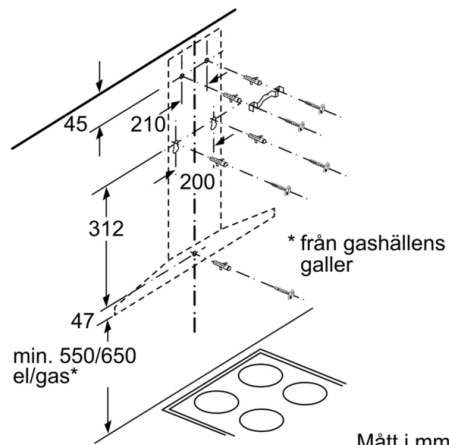

Tekniska data

Konstruktion : Wall-mounted
Säkerhetsmärkning : CE, Ukraine, VDE
Anslutningskabelns längd : 130 cm
Höjd på förlängningsdelen : 582-912/582-1022 mm
Höjd utan skorsten : 94 mm
Minsta avstånd till elektrisk häll : 550 mm
Minsta avstånd till gashäll : 650 mm
Nettovikt : 10,574 kg
Typ av reglage : Elektronisk
Antal hastigheter : 3 lägen + intensivläge
Kapacitet frånluft : 411 m³/h
Luftflöde, intensivläge, återcirkulation : 441 m³/h
Kapacitet kolfilter : 337 m³/h
Luftflöde, intensivläge : 644 m³/h
Antal lampor : 2
Buller : 62 dB
Stosdimension, diameter : 120 / 150 mm
Fettfilter, material : Tvättbart aluminium
EAN kod : 4242005051205
Anslutningseffekt : 220 W
Säkring : 10 A
Spänning : 220-240 V
Frekvens : 50; 60 Hz
Elkontakt : jordad stickkontakt
Installationstyp : Väggh monterad

Serie | 4, Vägghängd fläkt, 60 cm, Rostfritt stål
DWQ66DM50

Om enheten ska ha bakstycke, ta hänsyn till det vid design.

Mått i mm

Mått i mm

Mått i mm

Mått i mm

- (1) Frånluft
- (2) Kolfilterdrift
- (3) Ventilationsutlopp - montera slitsen underifrån vid frånluft