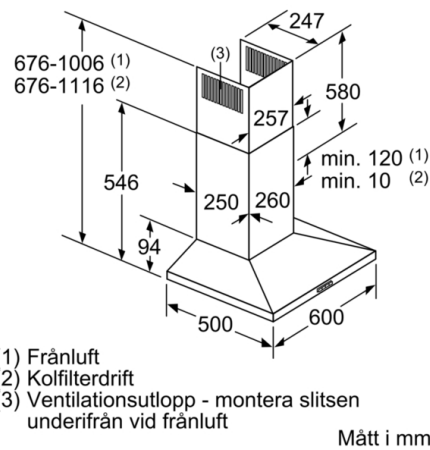

Tekniska data

Konstruktion : Wall-mounted
Säkerhetsmärkning : CE, Ukraine, VDE
Anslutningskabelns längd : 130 cm
Höjd på förlängningsdelen : 582-912/582-1022 mm
Höjd utan skorsten : 94 mm
Minsta avstånd till elektrisk häll : 550 mm
Minsta avstånd till gashäll : 650 mm
Nettovikt : 10,574 kg
Typ av reglage : Elektronisk
Antal hastigheter : 3 lägen + intensivläge
Kapacitet frånluft : 411 m³/h
Luftflöde, intensivläge, återcirkulation : 441 m³/h
Kapacitet kolfilter : 337 m³/h
Luftflöde, intensivläge : 644 m³/h
Antal lampor : 2
Buller : 62 dB
Stosdimension, diameter : 120 / 150 mm
Fettfilter, material : Tvättbart aluminium
EAN kod : 4242005051205
Anslutningseffekt : 220 W
Säkring : 10 A
Spänning : 220-240 V
Frekvens : 50; 60 Hz
Elkontakt : jordad stickkontakt
Installationstyp : Väggh monterad

4 242005 051205

Serie | 4, Vägghängd fläkt, 60 cm, Rostfritt stål DWQ66DM50

Vägghängd fläktkåpa med perfekt prestanda som matchar ditt kök.

Användning / Effekt

- Energiklass: A (på en skala från A++ till E)
- Luftflöde enligt DIN/EN 61591 ø 15 cm: normal 410 m³/h, intensiv 644 m³/h
- Ljudnivå enligt EN 60704-3 und EN 60704-2-13 vid högsta normalläge, frånluft: 62 dB(A) re 1 pW, intensiv: 70 dB dB(A) re 1 pW
- Med Clean Air Plus kolfilterset (extratillbehör):
Kapacitet kolfilterdrift:
Max. normal användning: 337 m³/h
Intensiv: 441 m³/h
Ljudnivå kolfilterdrift:
Max. normal användning: 70 dB(A) re 1 pW
Intensiv: 74 dB(A) re 1 pW
- Högprestandamotor med dubbla fläkthjul
- 3 hastigheter och intensivläge
- Elektronisk styrning

Serie | 4, Vägghängd fläkt, 60 cm, Rostfritt stål
DWQ66DM50

Om enheten ska ha bakstycke, ta hänsyn till det vid design.

Mått i mm

Mått i mm

Mått i mm

Mått i mm

- (1) Frånluft
- (2) Kolfilterdrift
- (3) Ventilationsutlopp - montera slitsen underifrån vid frånluft