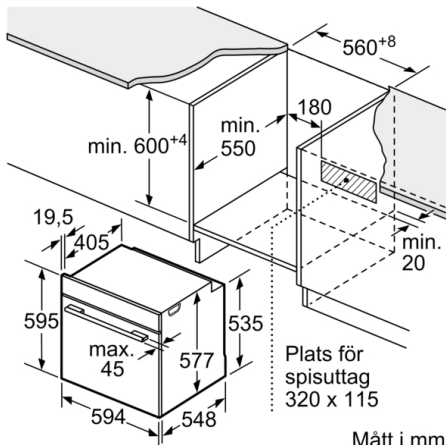

Tekniska data

Färg / Material, front : Svart

Konstruktion : Inbyggd

Integrerat ugnrensningssystem : Nej

Nischmått (H x B x D) : 585-595 x 560-568 x 550 mm

Produktmått (H x B x D) : 595 x 594 x 548 mm

Emballagemått (H x B x D) : 670 x 680 x 670 mm

**Serie | 8, Inbyggadsugn, 60 x 60 cm, Svart
HBG632BB1S**

Mått i mm

Inbyggnad av enhet under häll kräver följande bänkskivstjocklek (ev. inkl. stomme).

Hälltyp	min. bänkskivstjocklek	
	ovanpåliggande	plano
Induktionshäll	37 mm	38 mm
Heltäckande induktionshäll	47 mm	48 mm
Gashäll	30 mm	38 mm
Elhäll	27 mm	30 mm

Mått i mm