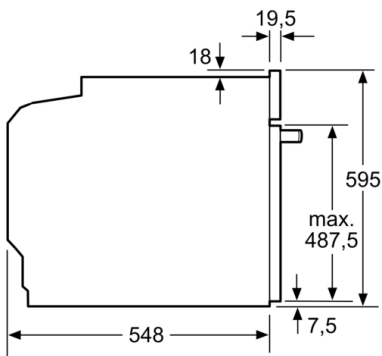

**Serie | 8, Inbyggadsugn, 60 x 60 cm, Svart
HBG632BB1S**

Mått i mm

Inbyggnad av enhet under häll kräver följande bänkskivstjocklek (ev. inkl. stomme).

Hälltyp	min. bänkskivstjocklek	
	ovanpåliggande	plano
Induktionshäll	37 mm	38 mm
Heltäckande induktionshäll	47 mm	48 mm
Gashäll	30 mm	38 mm
Elhäll	27 mm	30 mm