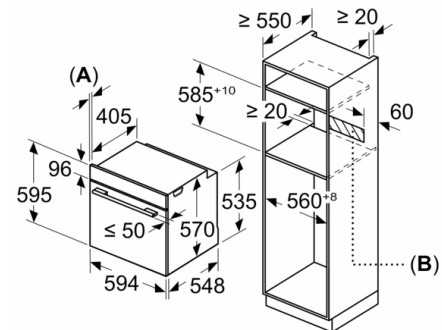

Tekniska data

Färg / Material, front : Rostfritt stål

Konstruktion : Inbyggd

Integrerat ugnrensningssystem : Katalysemalj delvis

Nischmått (H x B x D) : 585-595 x 560-568 x 550 mm

Produktmått (H x B x D) : 595 x 594 x 548 mm

Teknisk info

- Sladdlängd: 120 cm

**Serie | 4, Inbyggadsugn, 60 x 60 cm,
Rostfritt stål
HBA533BS0S**

Mått i mm

Mått i mm

Inbyggnad med håll.

Mått i mm

Mått i mm

A: 19,5 mm
B: Utrymme för enhetsanslutning 320 x 115 mm