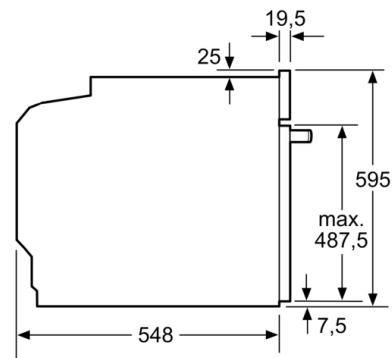

Tekniska data

Färg / Material, front : Rostfritt stål

Konstruktion : Inbyggd

Integrerat ugnrensningssystem : Katalysemalj delvis

Nischmått (H x B x D) : 585-595 x 560-568 x 550 mm

Produktmått (H x B x D) : 595 x 594 x 548 mm

Emballagemått (H x B x D) : 675 x 690 x 660 mm

Panelmaterial : rostfritt stål

Material i luckan : glas

Nettovikt : 33,991 kg

Nettovolym ugn : 71 l

Ugnsfunktioner : Stor grill, Varmluft, Varmluftsgrill, Varmluft

Teknisk info

- Sladdlängd: 120 cm

**Serie | 4, Inbyggadsugn, 60 x 60 cm,
Rostfritt stål
HBA533BS0S**

Mått i mm

Mått i mm

Inbyggnad med håll.

Mått i mm

Mått i mm

A: 19,5 mm
B: Utrymme för enhetsanslutning 320 x 115 mm