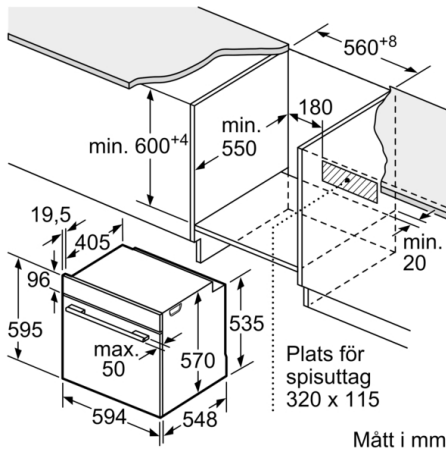

Tekniska data

Färg / Material, front : Rostfritt stål

Konstruktion : Inbyggd

Integrerat ugnrensningssystem : Katalysemalj delvis

Nischmått (H x B x D) : 585-595 x 560-568 x 550 mm

Produktmått (H x B x D) : 595 x 594 x 548 mm

Emballagemått (H x B x D) : 675 x 690 x 660 mm

Panelmaterial : rostfritt stål

Material i luckan : glas

Nettovikt : 33,991 kg

Nettovolym ugn : 71 l

Ugnsfunktioner : Stor grill, Varmluft, Varmluftsgrill, Varmluft

Teknisk info

- Sladdlängd: 120 cm

**Serie | 4, Inbyggadsugn, 60 x 60 cm,
Rostfritt stål
HBA533BS0S**

Mått i mm

Mått i mm

Inbyggnad med håll.

Mått i mm

Mått i mm

A: 19,5 mm
B: Utrymme för enhetsanslutning 320 x 115 mm