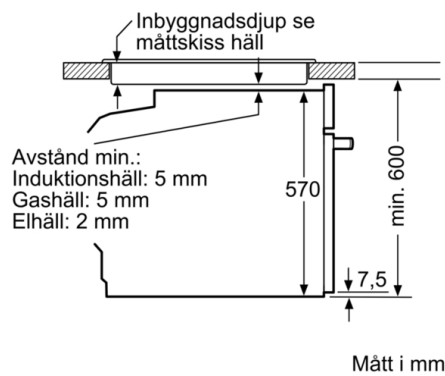

Tekniska data

Färg / Material, front : Rostfritt stål

Konstruktion : Inbyggd

Integrerat ugnrensningssystem : Katalysemalj delvis

Nischmått (H x B x D) : 585-595 x 560-568 x 550 mm

Produktmått (H x B x D) : 595 x 594 x 548 mm

Teknisk info

- Sladdlängd: 120 cm

**Serie | 4, Inbyggadsugn, 60 x 60 cm,
Rostfritt stål
HBA533BS0S**

Mått i mm

Mått i mm

Inbyggnad med håll.

Mått i mm

Mått i mm

A: 19,5 mm
B: Utrymme för enhetsanslutning 320 x 115 mm