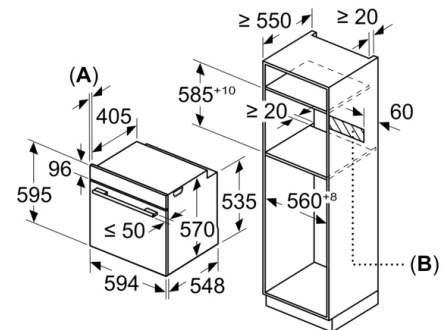

### Teknisk info

- Sladdlängd: 120 cm

**Serie | 4, Inbyggadsugn, 60 x 60 cm, Svart  
HBA533BB0S**

Mått i mm

Mått i mm

Inbyggnad med håll.

Mått i mm

Mått i mm

**A:** 19,5 mm  
**B:** Utrymme för enhetsanslutning 320 x 115 mm