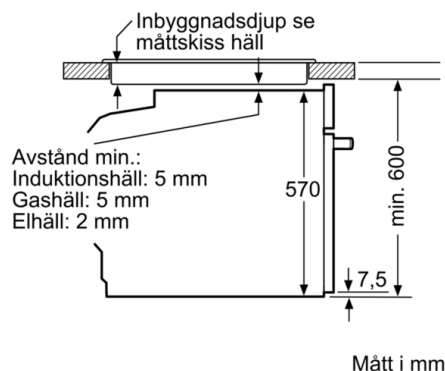

#### Tekniska data

Färg / Material, front : Svart

Konstruktion : Inbyggd

Integrerat ugnrensningssystem : Katalysemalj delvis

Nischmått (H x B x D) : 585-595 x 560-568 x 550 mm

Produktmått (H x B x D) : 595 x 594 x 548 mm

### Teknisk info

- Sladdlängd: 120 cm

**Serie | 4, Inbyggadsugn, 60 x 60 cm, Svart  
HBA533BB0S**

Mått i mm

Mått i mm

Inbyggnad med håll.

Mått i mm

Mått i mm

**A:** 19,5 mm  
**B:** Utrymme för enhetsanslutning 320 x 115 mm