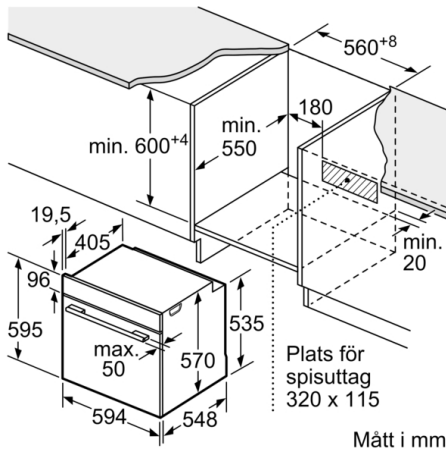

#### Tekniska data

Färg / Material, front : Svart

Konstruktion : Inbyggd

Integrerat ugnrensningssystem : Katalysemalj delvis

Nischmått (H x B x D) : 585-595 x 560-568 x 550 mm

Produktmått (H x B x D) : 595 x 594 x 548 mm

### Teknisk info

- Sladdlängd: 120 cm

**Serie | 4, Inbyggadsugn, 60 x 60 cm, Svart  
HBA533BB0S**

Mått i mm

Mått i mm

Inbyggnad med håll.

Mått i mm

Mått i mm

**A:** 19,5 mm  
**B:** Utrymme för enhetsanslutning 320 x 115 mm