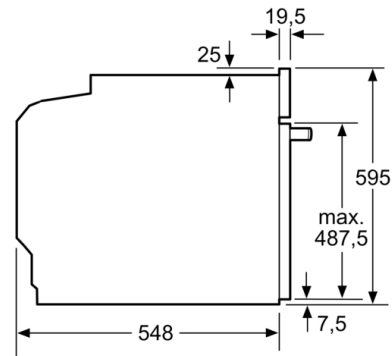

#### Tekniska data

Färg / Material, front : Svart

Konstruktion : Inbyggd

Integrerat ugnrensningssystem : Katalysemalj delvis

Nischmått (H x B x D) : 585-595 x 560-568 x 550 mm

Produktmått (H x B x D) : 595 x 594 x 548 mm

Emballagemått (H x B x D) : 675 x 690 x 660 mm

Panelmaterial : glas

Material i luckan : glas

Nettovikt : 34,491 kg

Nettovolym ugn : 71 l

Ugnsfunktioner : Stor grill, Varmluft, Varmluftsgrill, Varmluft skonsam, Över-/undervärme

### Teknisk info

- Sladdlängd: 120 cm

**Serie | 4, Inbyggadsugn, 60 x 60 cm, Svart  
HBA533BB0S**

Mått i mm

Mått i mm

Inbyggnad med håll.

Mått i mm

Mått i mm

**A:** 19,5 mm  
**B:** Utrymme för enhetsanslutning 320 x 115 mm