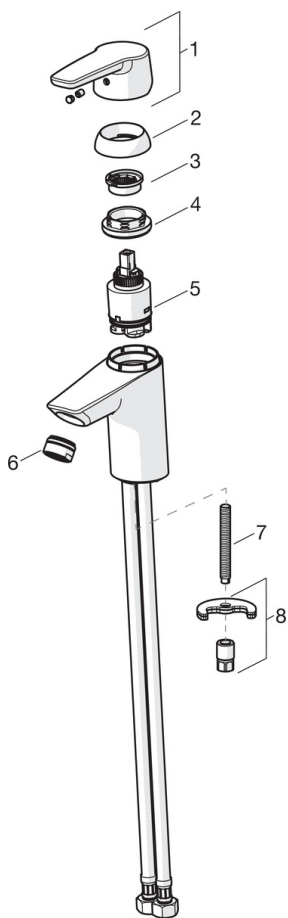

Reservdelar

SP3910F

Namn	Kod	RSK
01 Lång spak	201078	8386104
01 Spak	1000801V	8386092
02 Skyddskåpa	601967V	8386089
03 Begränsare för värmeinställning	601973V	
04 Fästmutter, M40x1, SW30	601968V	
05 Reglerinsats, 3,5 Classic	601969V	8443237
06 Strålsamlare, M24x1, -102	601255V	
06 Strålsamlare, M24x1, -105	601166V	
06 Strålsamlare, M24x1, 6 l/min	601974V	
06 Strålsamlare, M24x1, -104	601434V	
07 Monteringsbult, M8x1, L=140	601970V	
08 Monteringsatts	601985V	8393994