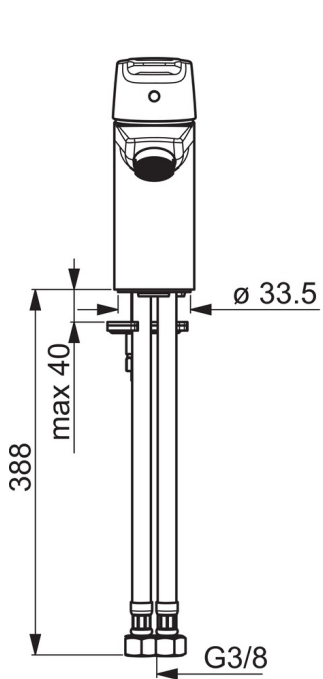

Reservdelar

SP3910F

Namn	Kod	RSK
01 Lång spak	201078	8386104
01 Spak	1000801V	8386092
02 Skyddskåpa	601967V	8386089
03 Begränsare för värmeinställning	601973V	
04 Fästmutter, M40x1, SW30	601968V	
05 Reglerinsats, 3,5 Classic	601969V	8443237
06 Strålsamlare, M24x1, -102	601255V	
06 Strålsamlare, M24x1, -105	601166V	
06 Strålsamlare, M24x1, 6 l/min	601974V	
06 Strålsamlare, M24x1, -104	601434V	
07 Monteringsbult, M8x1, L=140	601970V	
08 Monteringsatts	601985V	8393994