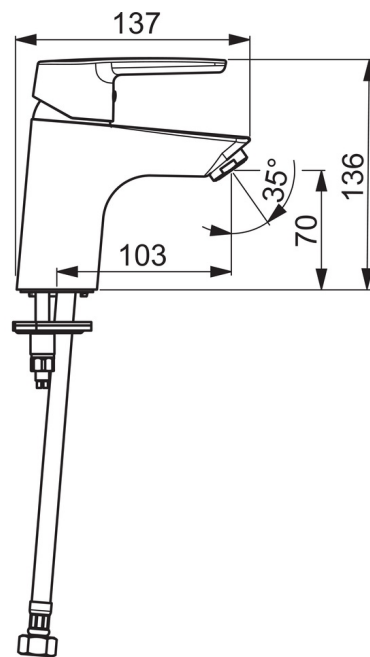

Reservdelar

SP3910F

Namn	Kod	RSK
01 Lång spak	201078	8386104
01 Spak	1000801V	8386092
02 Skyddskåpa	601967V	8386089
03 Begränsare för värmeinställning	601973V	
04 Fästmutter, M40x1, SW30	601968V	
05 Reglerinsats, 3,5 Classic	601969V	8443237
06 Strålsamlare, M24x1, -102	601255V	
06 Strålsamlare, M24x1, -105	601166V	
06 Strålsamlare, M24x1, 6 l/min	601974V	
06 Strålsamlare, M24x1, -104	601434V	
07 Monteringsbult, M8x1, L=140	601970V	
08 Monteringsatts	601985V	8393994