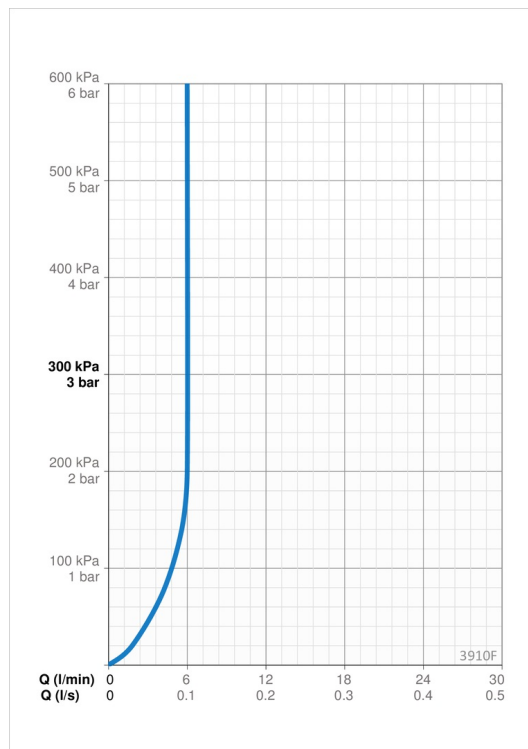

EAN: 6414150077784
RSK: 8277664
static.oras.com/3910F

Tvättställsblandare med fast utloppspip och strålsamlare. Inbyggd spärr för begränsning av temperatur och flöde. Flödeskontroll 6.0 l/min.

F=flexibel anslutning.

- Tvättställ
- Ettgreppsblandare
- Bänkmonterad
- Krom
- Fast utloppspip
- CASCADE® - stråle
- Ettgreppsblandare, Symboler för Varmt/Kallt
- Kedjehållare utan kedja
- Möjlighet till spärr för begränsning av temperatur och flöde
- ø 35 mm keramisk kassett för flödes- och temperaturkontroll
- Flexibel anslutning
- Snabbt installationssystem

Teknisk data

Flödesegenskaper

Flöde vid 300 kPa (med flödesbegränsare)	0.1 l/s
Tryckfall vid flöde (0.1 l/s)	200 kPa

Tekniska egenskaper

Varmvattenanslutning	max. +70°C
Arbetstryck	50 - 1000 kPa
Anslutning, mått	G3/8
Projection	103 mm
Material	brass

Bestämmelser

EN standard	EN 817
Ljudklass	I (ISO 3822) Oras lab.

Godkännanden och Certifikat

KIWA SE	1413